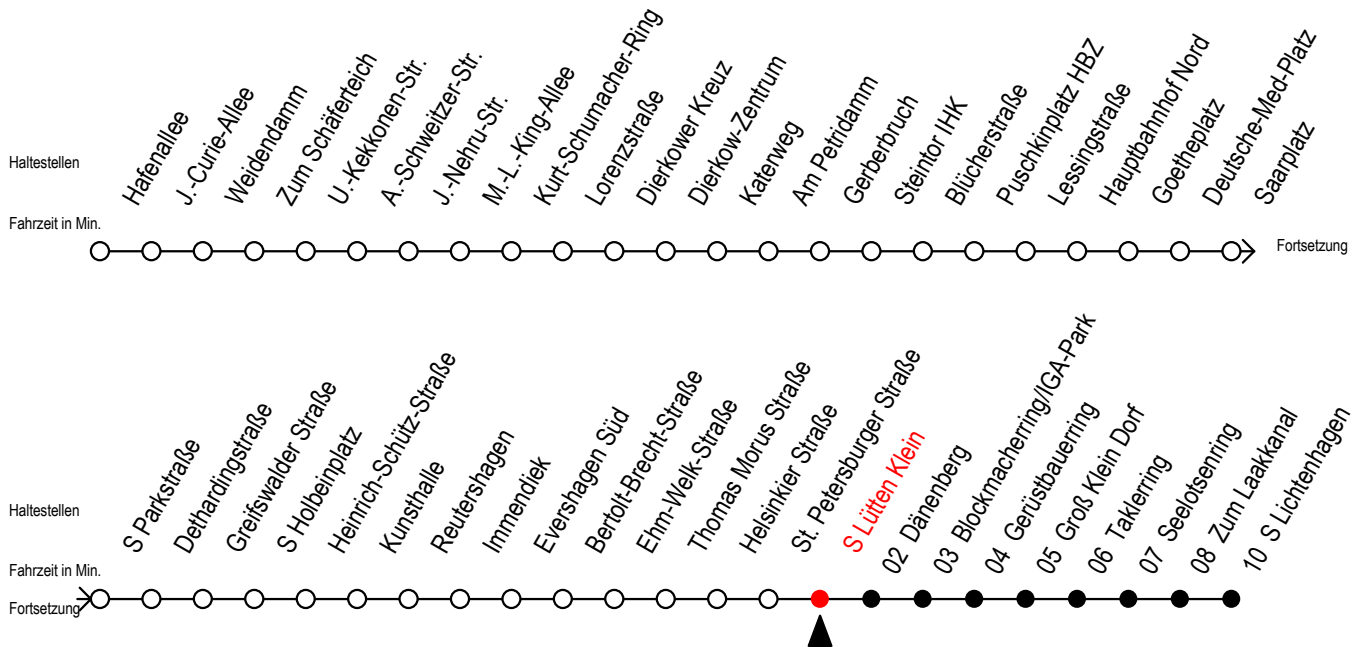

# F2 S Lütten Klein

Gültig ab 04.01.2021

Alle Angaben ohne Gewähr

Richtung: S-Lichtenhagen

Uhr Montag - Freitag		Uhr Samstag		Uhr Sonntag - Feiertag	
0	58	0	58	0	58
1	58	1	28 58	1	28 58
2	58	2	28 58	2	28 58
3	58	3	28 58	3	28 58
4	--	4	28 58	4	28 58
5	--	5	28 58	5	28 58
6	--	6	28	6	28 58
7	--	7	--	7	28