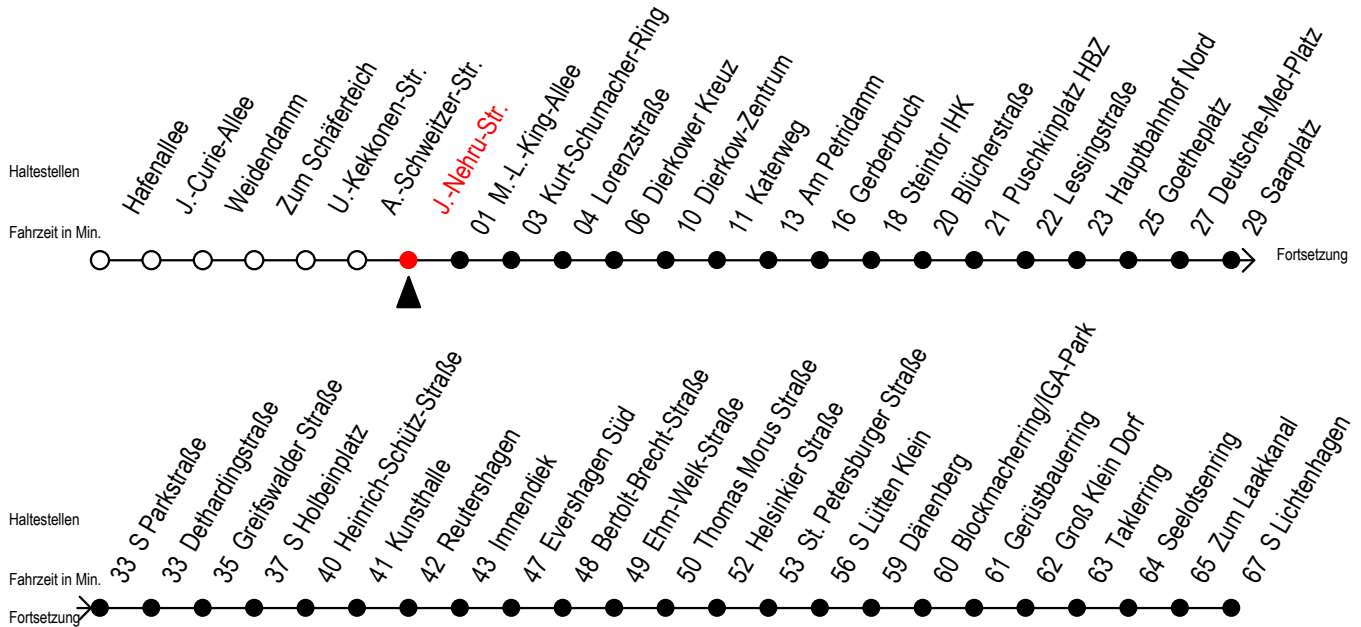

F2 J.-Nehru-Str.

Gültig ab 04.01.2021

Alle Angaben ohne Gewähr

Richtung: Dierkower Kreuz - S Lichtenhagen

Achtung! Geänderte Linienführung zwischen Steintor und Hauptbahnhof Nord

Uhr Montag - Freitag

Uhr Samstag

Uhr Sonntag - Feiertag

1	01	1	01	31	1	01	31
2	01	2	01	31	2	01	31
3	01	3	01	31	3	01	31
4	01 ^D	4	01 ^U	31 ^U	4	01 ^U	31 ^U
5	--	5	01 ^U	31 ^U	5	01 ^U	31 ^U
6	--	6	01 ^{UB}	31 ^D	6	01 ^U	31 ^U
7	--	7	--		7	01 ^{UH}	31 ^{UH}
8	--	8	--		8	01 ^D	

D = fährt bis Dierkower Kreuz

H = fährt bis S Lütten Klein

B = fährt bis Hauptbahnhof Nord

U = zur Weiterfahrt in Richtung S Lichtenhagen bitte am Dierkower Kreuz umsteigen