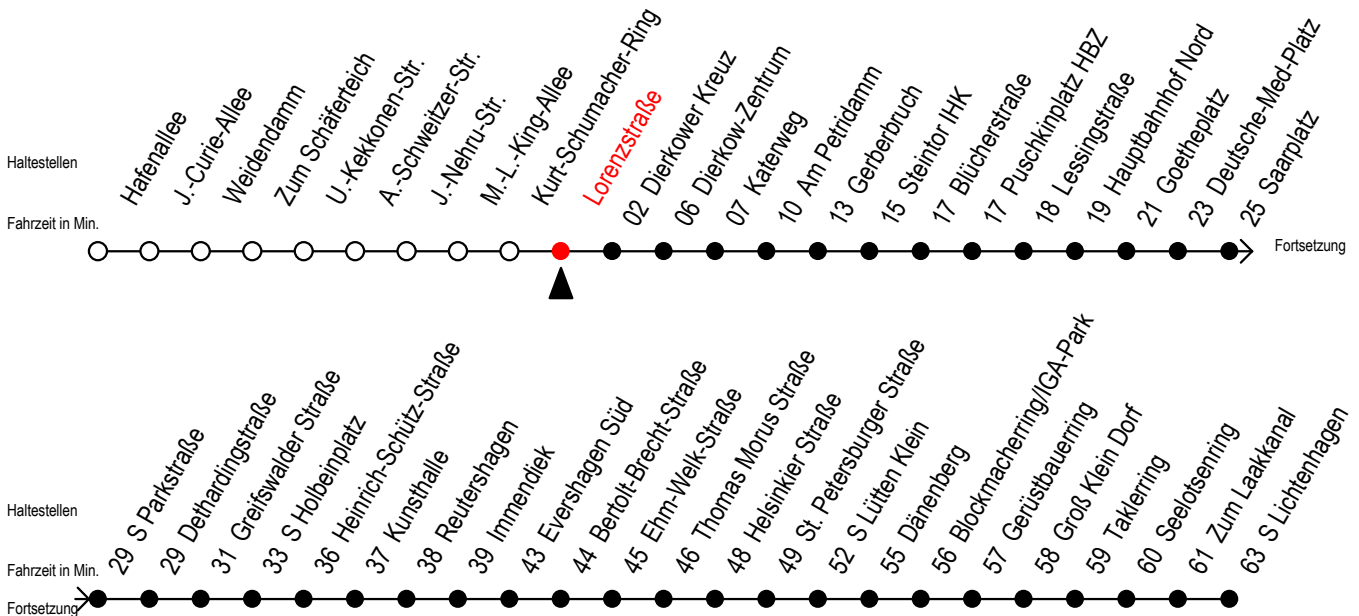

F2 Lorenzstraße

Gültig ab 04.01.2021

Alle Angaben ohne Gewähr

Richtung: Dierkower Kreuz - S Lichtenhagen

Achtung! Geänderte Linienführung zwischen Steintor und Hauptbahnhof Nord

Uhr Montag - Freitag

Uhr Samstag

Uhr Sonntag - Feiertag

1	05	1	05	35	1	05	35
2	05	2	05	35	2	05	35
3	05	3	05	35	3	05	35
4	05 ^D	4	05 ^U	35 ^U	4	05 ^U	35 ^U
5	--	5	05 ^U	35 ^U	5	05 ^U	35 ^U
6	--	6	05 ^{UB}	35 ^D	6	05 ^U	35 ^U
7	--	7	--		7	05 ^{UH}	35 ^{UH}
8	--	8	--		8	05 ^D	

D = fährt bis Dierkower Kreuz

H = fährt bis S Lütten Klein

B = fährt bis Hauptbahnhof Nord

U = zur Weiterfahrt in Richtung S Lichtenhagen bitte am Dierkower Kreuz umsteigen