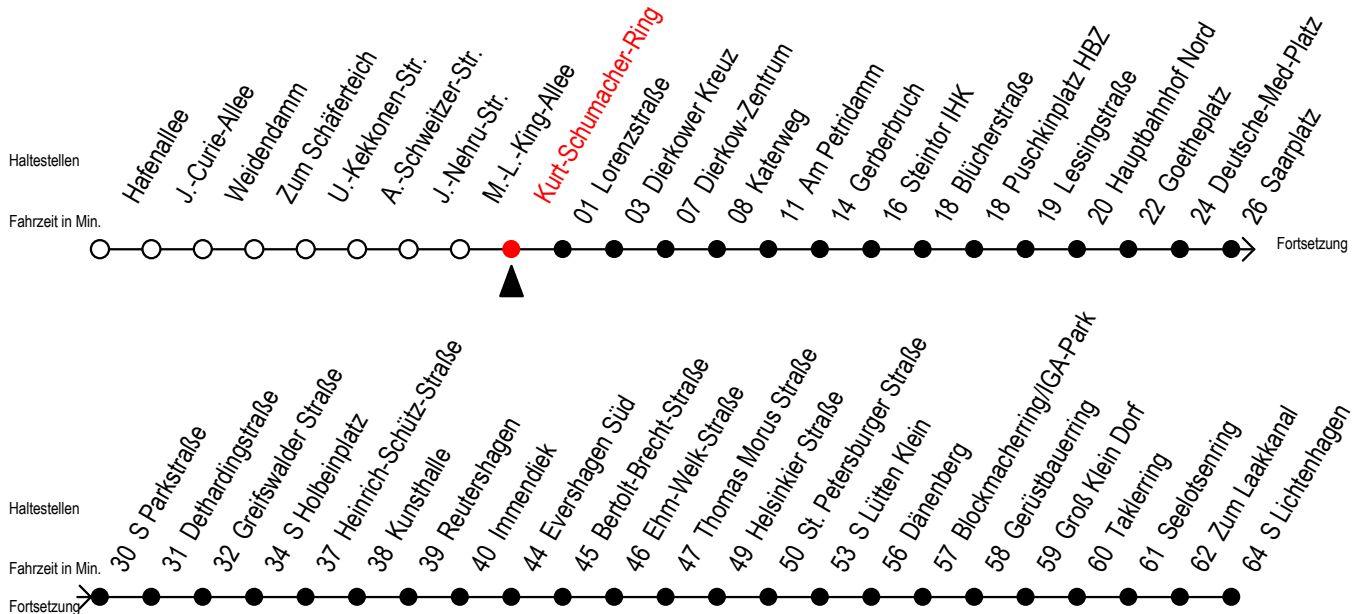

F2 Kurt-Schumacher-Ring

Gültig ab 04.01.2021

Alle Angaben ohne Gewähr

Richtung: Dierkower Kreuz - S Lichtenhagen

Achtung! Geänderte Linienführung zwischen Steintor und Hauptbahnhof Nord

Uhr Montag - Freitag

Uhr Samstag

Uhr Sonntag - Feiertag

1	04	1	04	34	1	04	34
2	04	2	04	34	2	04	34
3	04	3	04	34	3	04	34
4	04 ^D	4	04 ^U	34 ^U	4	04 ^U	34 ^U
5	--	5	04 ^U	34 ^U	5	04 ^U	34 ^U
6	--	6	04 ^{UB}	34 ^D	6	04 ^U	34 ^U
7	--	7	--		7	04 ^{UH}	34 ^{UH}
8	--	8	--		8	04 ^D	

D = fährt bis Dierkower Kreuz

H = fährt bis S Lütten Klein

B = fährt bis Hauptbahnhof Nord

U = zur Weiterfahrt in Richtung S Lichtenhagen bitte am Dierkower Kreuz umsteigen