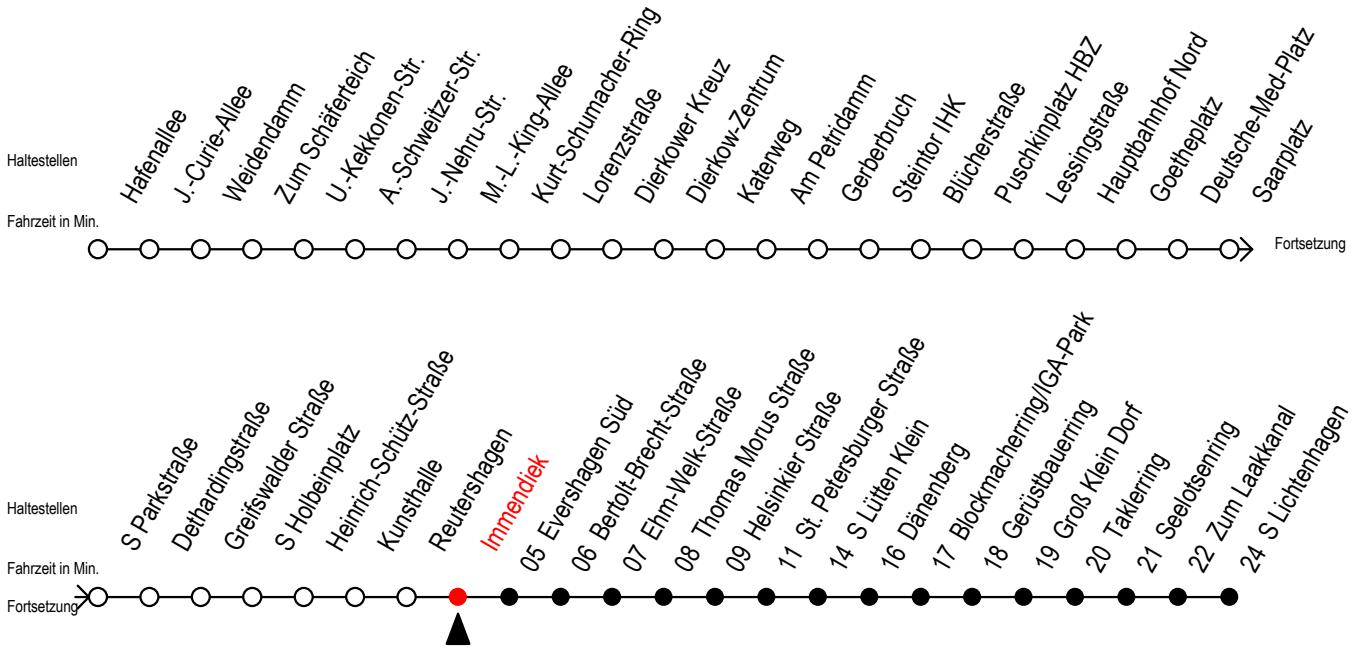

F2 Immendiek

Gültig ab 04.01.2021

Alle Angaben ohne Gewähr

Richtung: S-Lichtenhagen

Uhr Montag - Freitag

Uhr Samstag

Uhr Sonntag - Feiertag

0	44	0	44	0	44
1	44	1	14 44	1	14 44
2	44	2	14 44	2	14 44
3	44	3	14 44	3	14 44
4	--	4	14 44	4	14 44
5	--	5	14 44	5	14 44
6	--	6	14	6	14 44
7	--	7	--	7	14 44 ^H
8	--	8	--	8	14 ^H

H = fährt bis S Lütten Klein