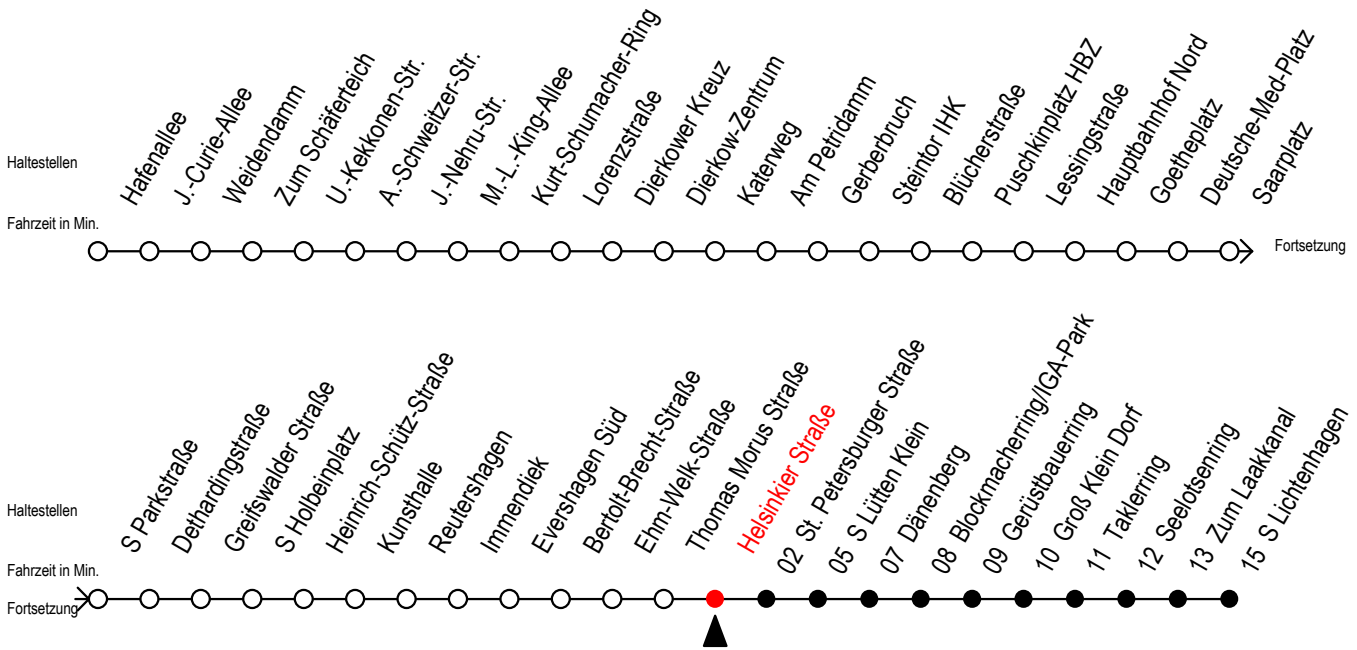

F2 Helsinkier Straße

Gültig ab 04.01.2021

Alle Angaben ohne Gewähr

Richtung: S-Lichtenhagen

Uhr Montag - Freitag

Uhr Samstag

Uhr Sonntag - Feiertag

0	53	0	53	0	53
1	53	1	23 53	1	23 53
2	53	2	23 53	2	23 53
3	53	3	23 53	3	23 53
4	--	4	23 53	4	23 53
5	--	5	23 53	5	23 53
6	--	6	23	6	23 53
7	--	7	--	7	23 53 ^H
8	--	8	--	8	23 ^H

H = fährt bis S Lütten Klein