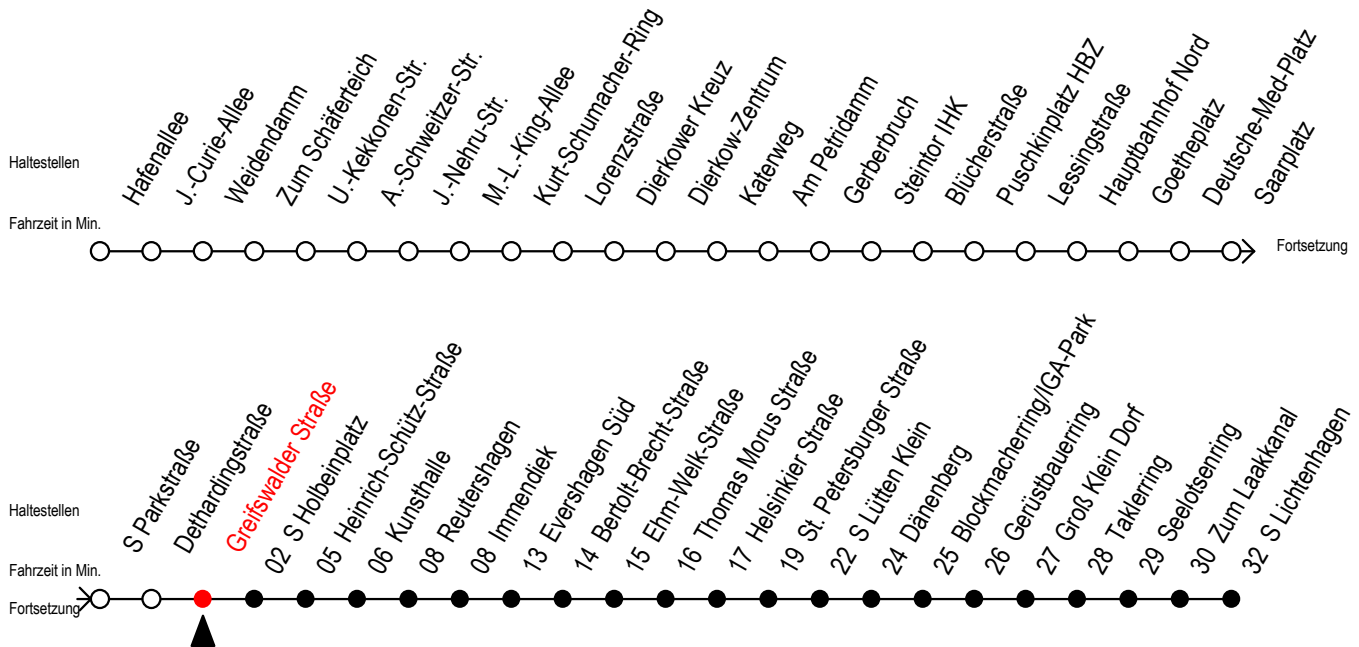

F2 Greifswalder Straße

Gültig ab 04.01.2021

Alle Angaben ohne Gewähr

Richtung: S-Lichtenhagen

Uhr Montag - Freitag

Uhr Samstag

Uhr Sonntag - Feiertag

0	36	0	36	0	36
1	36	1	06 36	1	06 36
2	36	2	06 36	2	06 36
3	36	3	06 36	3	06 36
4	--	4	06 36	4	06 36
5	--	5	06 36	5	06 36
6	--	6	06	6	06 36
7	--	7	--	7	06 36 ^H
8	--	8	--	8	06 ^H

H = fährt bis S Lütten Klein