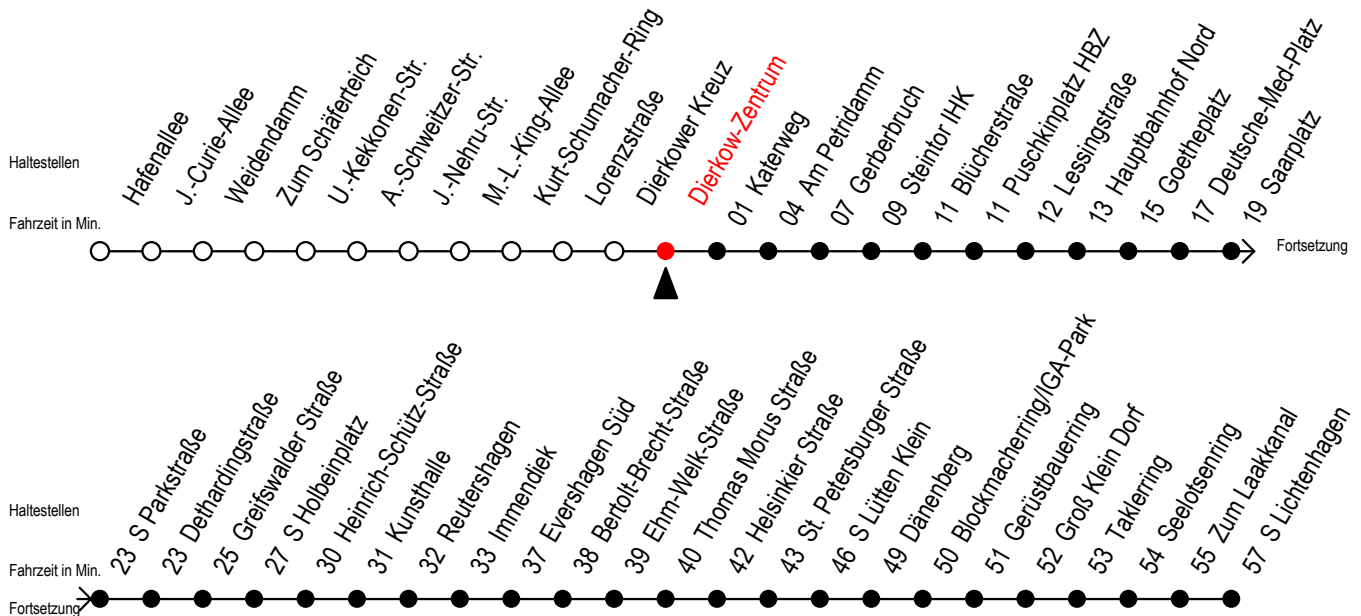

F2 Dierkow-Zentrum

Gültig ab 04.01.2021

Alle Angaben ohne Gewähr

Richtung: S-Lichtenhagen

Achtung! Geänderte Linienführung zwischen Steintor und Hauptbahnhof Nord

Uhr Montag - Freitag

Uhr Samstag

Uhr Sonntag - Feiertag

0	11	0	11	41	0	11	41
1	11	1	11	41	1	11	41
2	11	2	11	41	2	11	41
3	11	3	11	41	3	11	41
4	--	4	11	41	4	11	41
5	--	5	11	41	5	11	41
6	--	6	11 ^B		6	11	41
7	--	7	--		7	11 ^H	41 ^H

B = fährt bis Hauptbahnhof Nord

H = fährt bis S Lütten Klein