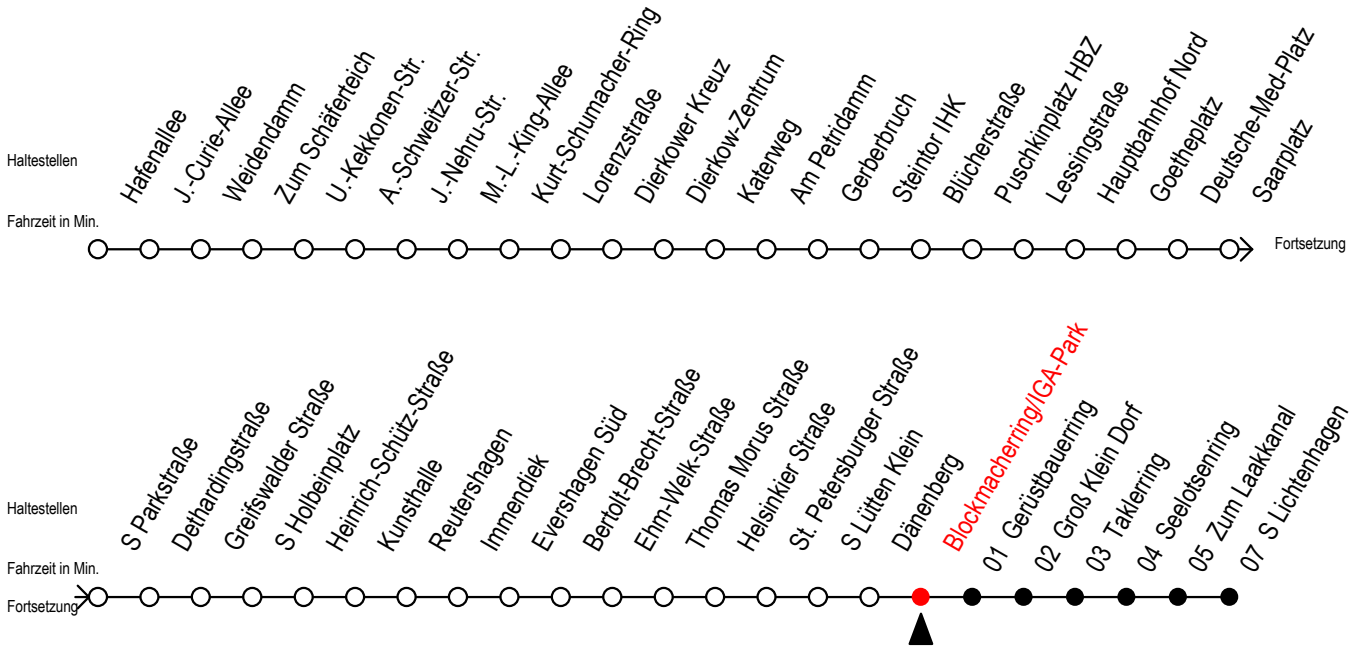

F2 Blockmacherring/IGA-Park

Gültig ab 04.01.2021

Alle Angaben ohne Gewähr

Richtung: S-Lichtenhagen

Uhr Montag - Freitag

Uhr Samstag

Uhr Sonntag - Feiertag

1	01	1	01	31	1	01	31
2	01	2	01	31	2	01	31
3	01	3	01	31	3	01	31
4	01	4	01	31	4	01	31
5	--	5	01	31	5	01	31
6	--	6	01	31	6	01	31
7	--	7	--		7	01	31