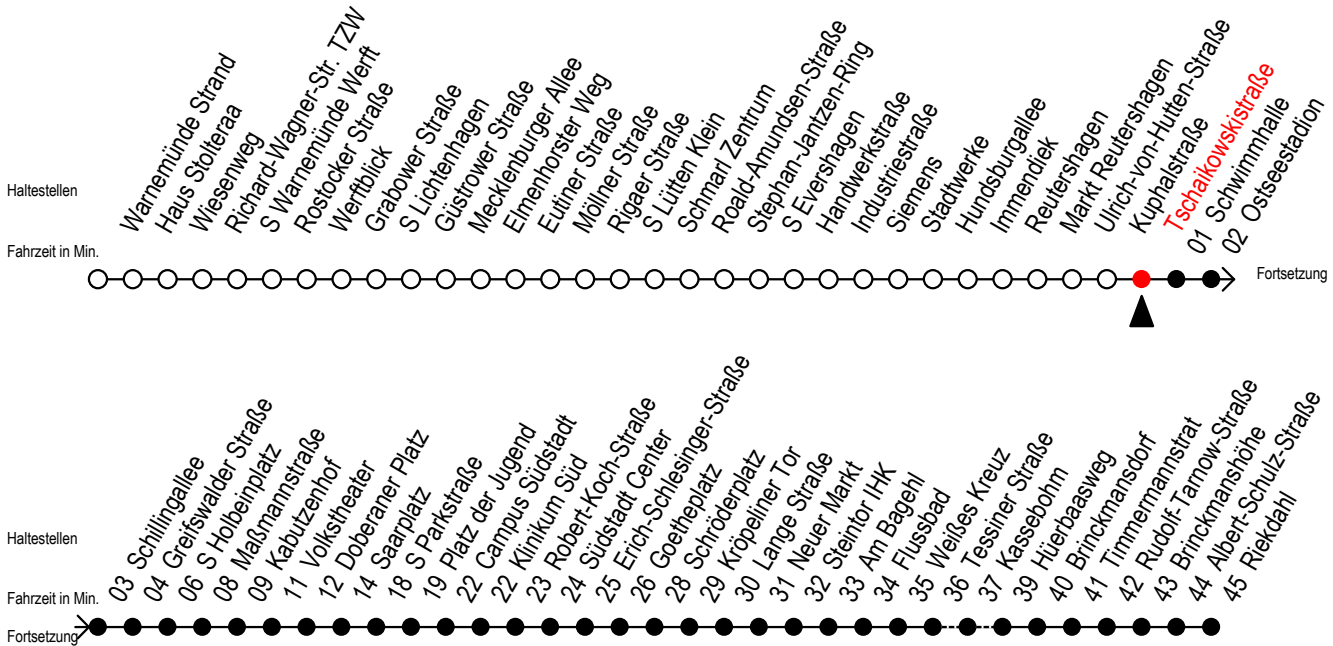

F1 Tschaikowskistraße

Gültig ab 04.01.2021

Alle Angaben ohne Gewähr

Richtung: Riekdahl

Saarplatz Umstieg in die Linien F1/F2 in alle Richtungen

Uhr Montag - Freitag

Uhr Samstag

Uhr Sonntag - Feiertag

0	15	0	15	0	15
1	15 ^A	1	15 ^A	1	15 ^A
2	15 ^A	2	15 ^A	2	15 ^A
3	15 ^A	3	15 ^A	3	15 ^A
4	17 ^C	4	15 45	4	15 45
5	--	5	15 45 ^C	5	15 45
6	--	6	--	6	15 45
7	--	7	--	7	15 45 ^K

C = fährt bis Campus Südstadt - Anschluss zur Linie 6

A = Umstieg am Südstadtcenter zum Abruf-Linien-Taxi Ri. Südblick
Abruf - Linien - Taxi bitte bis spätestens 30 Min. vor der Abfahrt
unter Tel.Nr. 0381/8021900 bestellen oder beim Fahrpersonal melden

K = fährt bis Hauptbahnhof Nord