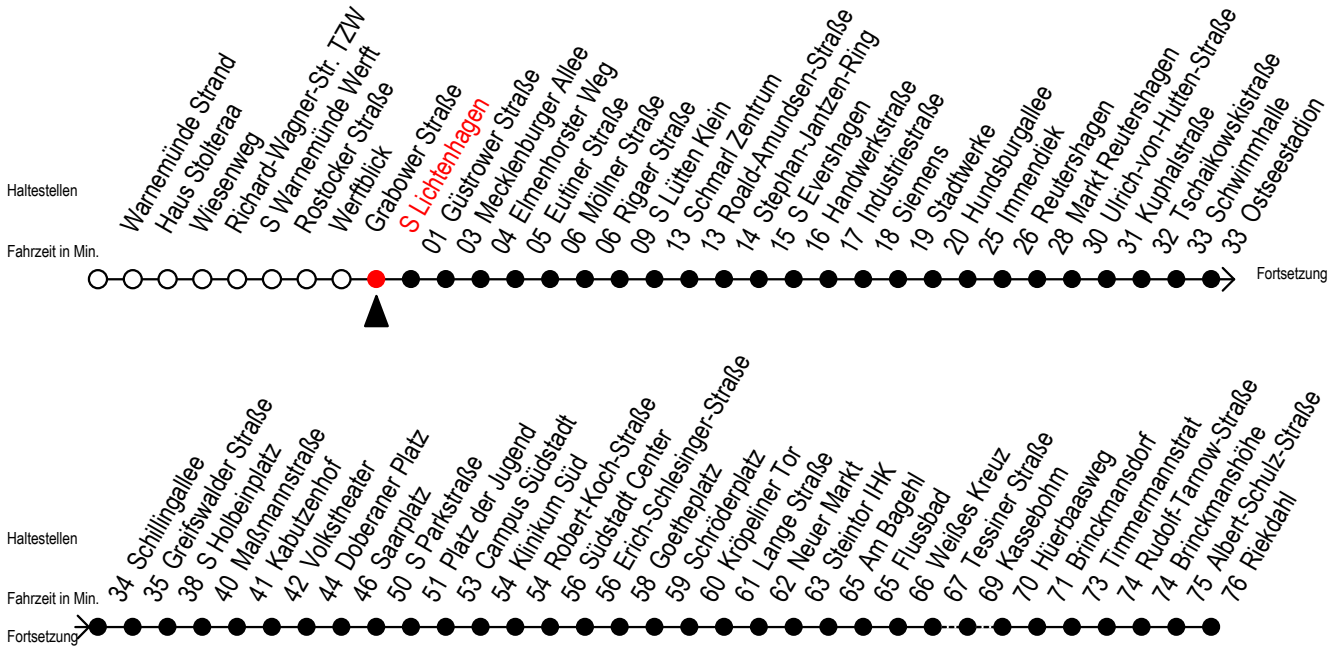

F1 s Lichtenhagen

Gültig ab 04.01.2021

Alle Angaben ohne Gewähr

Richtung: Riekdahl

Saarplatz Umstieg in die Linien F1/F2 in alle Richtungen

Uhr Montag - Freitag

Uhr Samstag

Uhr Sonntag - Feiertag

| | | | | | |
|---|-----------------|---|-----------------|---|-----------------|
| 1 | 44 ^A | 1 | 44 ^A | 1 | 44 ^A |
| 2 | 44 ^A | 2 | 44 ^A | 2 | 44 ^A |
| 3 | 44 ^C | 3 | 39 | 3 | 39 |
| 4 | -- | 4 | 09 | 4 | 09 |

C = fährt bis Campus Südstadt - Anschluss zur Linie 6

A = Umstieg am Südstadtcenter zum Abruf-Linien-Taxi Ri. Südblick
Abruf - Linien - Taxi bitte bis spätestens 30 Min. vor der Abfahrt
unter Tel.Nr. 0381/8021900 bestellen oder beim Fahrpersonal melden