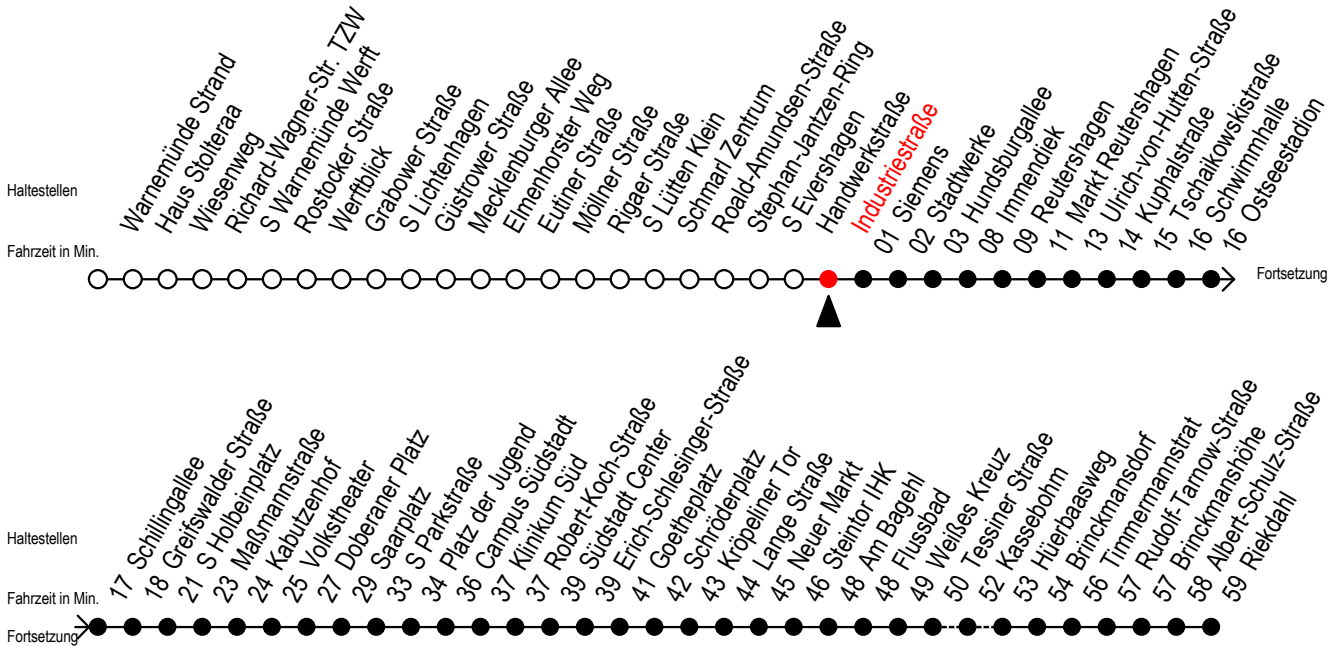

F1 Industriestraße

Gültig ab 04.01.2021

Alle Angaben ohne Gewähr

Richtung: Riekdahl

Saarplatz Umstieg in die Linien F1/F2 in alle Richtungen

Uhr Montag - Freitag

Uhr Samstag

Uhr Sonntag - Feiertag

0	01	0	01	0	01
1	01 ^A	1	01 ^A	1	01 ^A
2	01 ^A	2	01 ^A	2	01 ^A
3	01 ^A	3	01 ^A	3	01 ^A
4	02 ^C	4	01 31	4	01 31
5	--	5	01 31 ^C	5	01 31
6	--	6	--	6	01 31
7	--	7	--	7	01 31 ^K

C = fährt bis Campus Südstadt - Anschluss zur Linie 6

A = Umstieg am Südstadtcenter zum Abruf-Linien-Taxi Ri. Südblick
Abruf - Linien - Taxi bitte bis spätestens 30 Min. vor der Abfahrt
unter Tel.Nr. 0381/8021900 bestellen oder beim Fahrpersonal melden

K = fährt bis Hauptbahnhof Nord