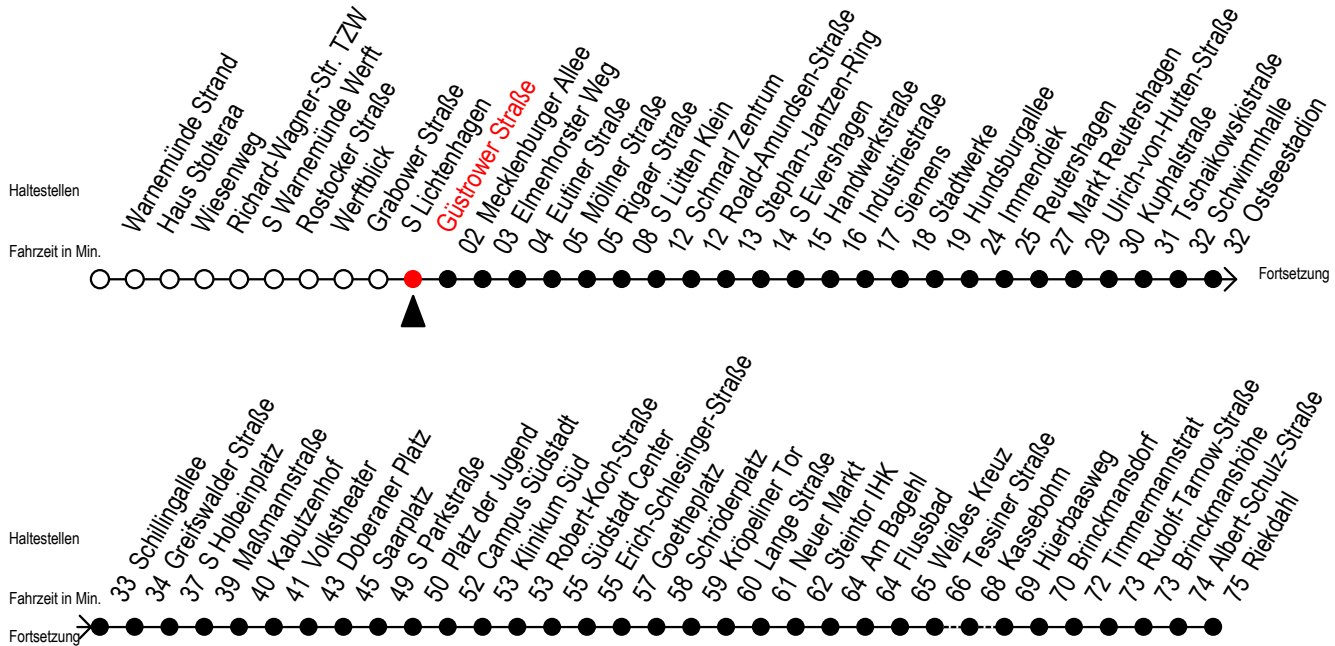

F1 Güstrower Straße

Gültig ab 04.01.2021

Alle Angaben ohne Gewähr

Richtung: Riekdahl

Saarplatz Umstieg in die Linien F1/F2 in alle Richtungen

Uhr Montag - Freitag

1	45 ^A
2	45 ^A
3	45 ^C
4	--

Uhr Samstag

1	45 ^A
2	45 ^A
3	40
4	10

Uhr Sonntag - Feiertag

1	45 ^A
2	45 ^A
3	40
4	10

C = fährt bis Campus Südstadt - Anschluss zur Linie 6

A = Umstieg am Südstadtcenter zum Abruf-Linien-Taxi Ri. Südblick
Abruf - Linien - Taxi bitte bis spätestens 30 Min. vor der Abfahrt
unter Tel.Nr. 0381/8021900 bestellen oder beim Fahrpersonal melden