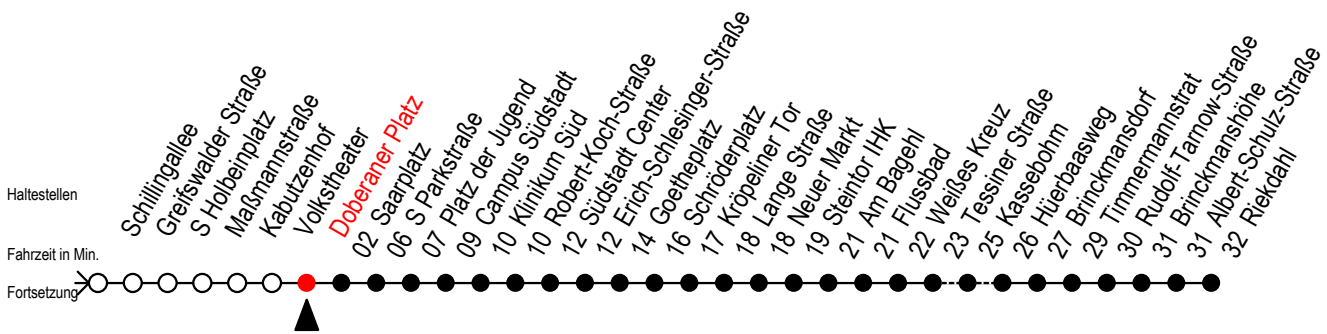

F1 Doberaner Platz

Gültig ab 04.01.2021

Alle Angaben ohne Gewähr

Richtung: Riekdahl

Saarplatz Umstieg in die Linien F1/F2 in alle Richtungen

Uhr Montag - Freitag

Uhr Samstag

Uhr Sonntag - Feiertag

0	27	0	27	0	27
1	27 ^A	1	27 ^A	1	27 ^A
2	27 ^A	2	27 ^A	2	27 ^A
3	27 ^A	3	27 ^A	3	27 ^A
4	29 ^C	4	27 57	4	27 57
5	--	5	27 57 ^C	5	27 57
6	--	6	--	6	27 57
7	--	7	--	7	27 57 ^K

C = fährt bis Campus Südstadt - Anschluss zur Linie 6

A = Umstieg am Südstadtcenter zum Abruf-Linien-Taxi Ri. Südblick
Abruf - Linien - Taxi bitte bis spätestens 30 Min. vor der Abfahrt
unter Tel.Nr. 0381/8021900 bestellen oder beim Fahrpersonal melden

K = fährt bis Hauptbahnhof Nord