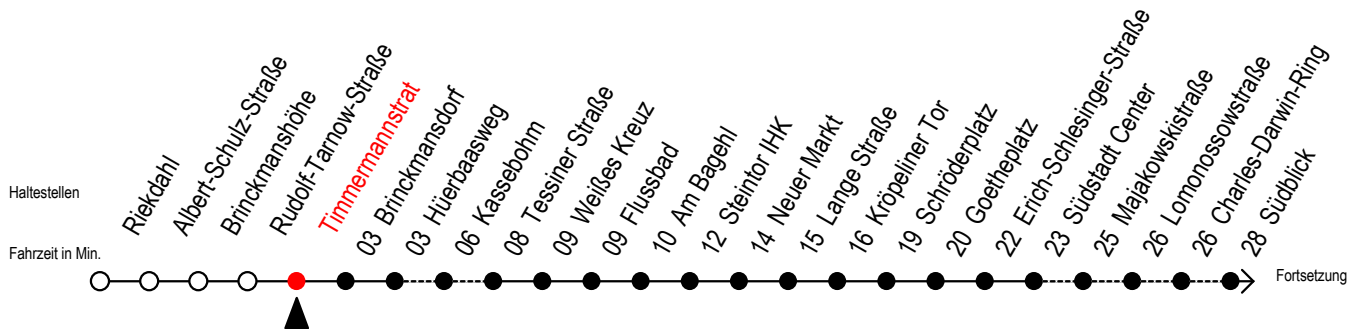

F1 Timmermannstrat

Gültig ab 04.01.2021

Alle Angaben ohne Gewähr

Richtung: Warnemünde Strand

Saarplatz Umstieg in die Linien F1/F2 in alle Richtungen

Uhr Montag - Freitag

0	02 ^{SK}
1	02 ^{AK}
2	05 ^A
3	05 ^{AH}
4	--
5	--
6	--
7	--

Uhr Samstag

0	02 ^{SK}
1	02 ^{AK}
2	05 ^A
3	05 ^{AM}
4	05 ^M 54 ^{MKX}
5	24 ^{KH}
6	--
7	--

Uhr Sonntag - Feiertag

0	02 ^{SK}
1	02 ^{AK}
2	05 ^A
3	05 ^{AM}
4	05 ^M 54 ^{MKX}
5	24 ^{MKX} 54 ^{MKX}
6	24 ^{MKX} 54 ^{MKX}
7	24 ^{MKX}

K = fährt über Kassebohm

X = fährt über Südblick

S = Umstieg am Südstadtcenter zur Linie 5 Ri. Südblick
Abruf - Linien - Taxi bitte bis spätestens 30 Min. vor der Abfahrt unter Tel.Nr. 0381/8021900 bestellen oder beim Fahrpersonal melden

Servicetelefon: 0381 / 8021900

M = fährt ab Hast. Mecklenburger Allee weiter als Linie 36

H = fährt bis S Lütten Klein

A = Umstieg am Südstadtcenter zum Abruf - Linien - Taxi F1A Ri. Südblick