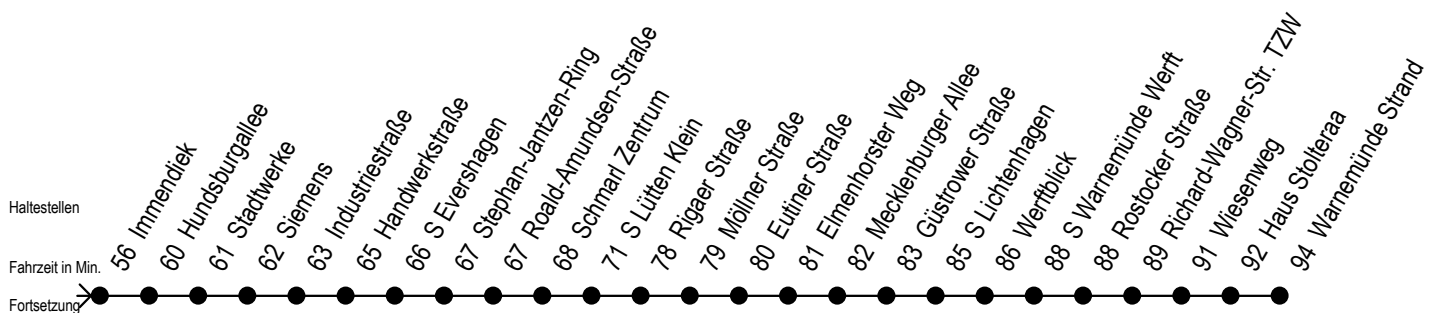

F1 Timmermannstrat

Gültig ab 04.01.2021

Alle Angaben ohne Gewähr

Richtung: Warnemünde Strand

Saarplatz Umstieg in die Linien F1/F2 in alle Richtungen

Uhr Montag - Freitag

0	02 ^{SK}
1	02 ^{AK}
2	05 ^A
3	05 ^{AH}
4	--
5	--
6	--
7	--

Uhr Samstag

0	02 ^{SK}
1	02 ^{AK}
2	05 ^A
3	05 ^{AM}
4	05 ^M 54 ^{MKX}
5	24 ^{KH}
6	--
7	--

Uhr Sonntag - Feiertag

0	02 ^{SK}
1	02 ^{AK}
2	05 ^A
3	05 ^{AM}
4	05 ^M 54 ^{MKX}
5	24 ^{MKX} 54 ^{MKX}
6	24 ^{MKX} 54 ^{MKX}
7	24 ^{MKX}

K = fährt über Kassebohm

X = fährt über Südblick

S = Umstieg am Südstadtcenter zur Linie 5 Ri. Südblick
Abruf - Linien - Taxi bitte bis spätestens 30 Min. vor der Abfahrt unter Tel.Nr. 0381/8021900 bestellen oder beim Fahrpersonal melden

Servicetelefon: 0381 / 8021900

M = fährt ab Hast. Mecklenburger Allee weiter als Linie 36

H = fährt bis S Lütten Klein

A = Umstieg am Südstadtcenter zum Abruf - Linien - Taxi F1A Ri. Südblick