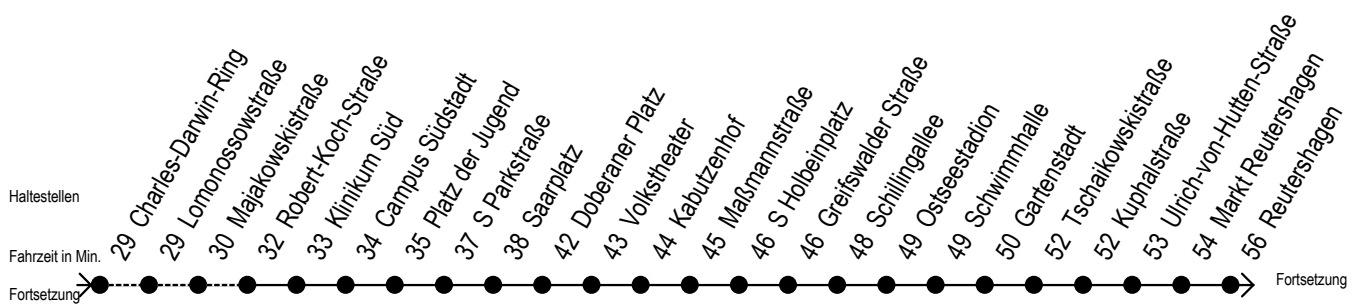

F1 Timmermannstrat

Gültig ab 04.01.2021

Alle Angaben ohne Gewähr

Richtung: Warnemünde Strand

Saarplatz Umstieg in die Linien F1/F2 in alle Richtungen

Uhr Montag - Freitag

0	02 ^{SK}
1	02 ^{AK}
2	05 ^A
3	05 ^{AH}
4	--
5	--
6	--
7	--

Uhr Samstag

0	02 ^{SK}
1	02 ^{AK}
2	05 ^A
3	05 ^{AM}
4	05 ^M 54 ^{MKX}
5	24 ^{KH}
6	--
7	--

Uhr Sonntag - Feiertag

0	02 ^{SK}
1	02 ^{AK}
2	05 ^A
3	05 ^{AM}
4	05 ^M 54 ^{MKX}
5	24 ^{MKX} 54 ^{MKX}
6	24 ^{MKX} 54 ^{MKX}
7	24 ^{MKX}

K = fährt über Kassebohm

X = fährt über Südblick

S = Umstieg am Südstadtcenter zur Linie 5 Ri. Südblick
Abruf - Linien - Taxi bitte bis spätestens 30 Min. vor der Abfahrt unter Tel.Nr. 0381/8021900 bestellen oder beim Fahrpersonal melden

Servicetelefon: 0381 / 8021900

M = fährt ab Hast. Mecklenburger Allee weiter als Linie 36

H = fährt bis S Lütten Klein

A = Umstieg am Südstadtcenter zum Abruf - Linien - Taxi F1A Ri. Südblick