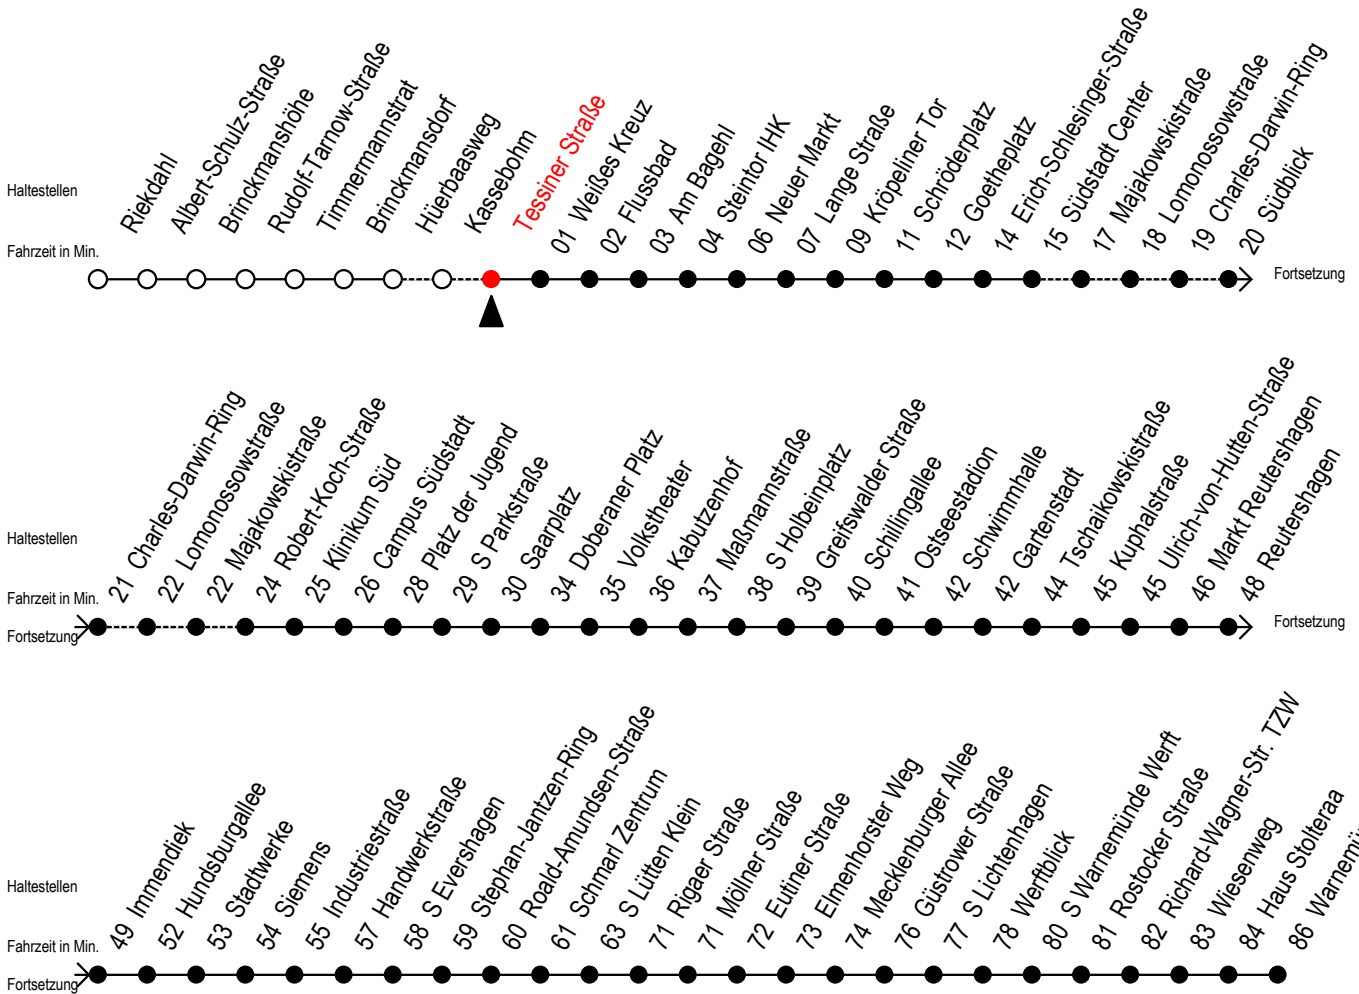

F1 Tessiner Straße

Gültig ab 04.01.2021

Alle Angaben ohne Gewähr

Richtung: Warnemünde Strand

Saarplatz Umstieg in die Linien F1/F2 in alle Richtungen

Uhr Montag - Freitag

Uhr Samstag

Uhr Sonntag - Feiertag

0	09 ^S	0	09 ^S	0	09 ^S
1	09 ^A	1	09 ^A	1	09 ^A
2	09 ^A	2	09 ^A	2	09 ^A
3	09 ^{AH}	3	09 ^{AM}	3	09 ^{AM}
4	--	4	09 ^M	4	09 ^M
5	--	5	01 ^{MX} 31 ^H	5	01 ^{MX} 31 ^{MX}
6	--	6	--	6	01 ^{MX} 31 ^{MX}
7	--	7	--	7	01 ^{MX} 31 ^{MX}

M = fährt ab Hast. Mecklenburger Allee weiter als Linie 36
H = fährt bis S Lütten Klein
A = Umstieg am Südstadtcenter zum Abruf - Linien - Taxi F1A Ri. Südblick

X = fährt über Südblick
S = Umstieg am Südstadtcenter zur Linie 5 Ri. Südblick
 Abruf - Linien - Taxi bitte bis spätestens 30 Min. vor der Abfahrt unter Tel.Nr. 0381/8021900 bestellen oder beim Fahrpersonal melden