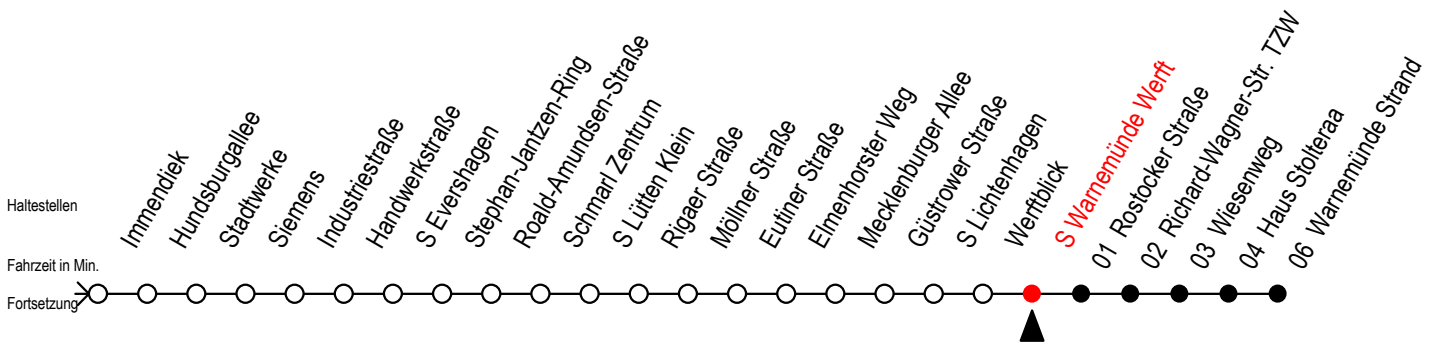

F1 s Warnemünde Werft

Gültig ab 04.01.2021

Alle Angaben ohne Gewähr

Richtung: Warnemünde Strand

Uhr Montag - Freitag

Uhr Samstag

Uhr Sonntag - Feiertag

1	18
2	18
3	18

1	18
2	18
3	18

1	18
2	18
3	18