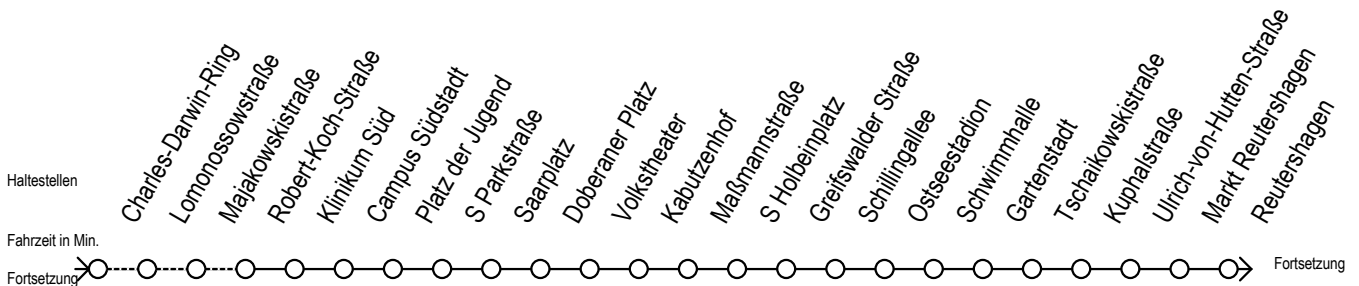

F1 s Warnemünde Werft

Gültig ab 04.01.2021

Alle Angaben ohne Gewähr

Richtung: Warnemünde Strand

Uhr Montag - Freitag

Uhr Samstag

Uhr Sonntag - Feiertag

1	18
2	18
3	18

1	18
2	18
3	18

1	18
2	18
3	18