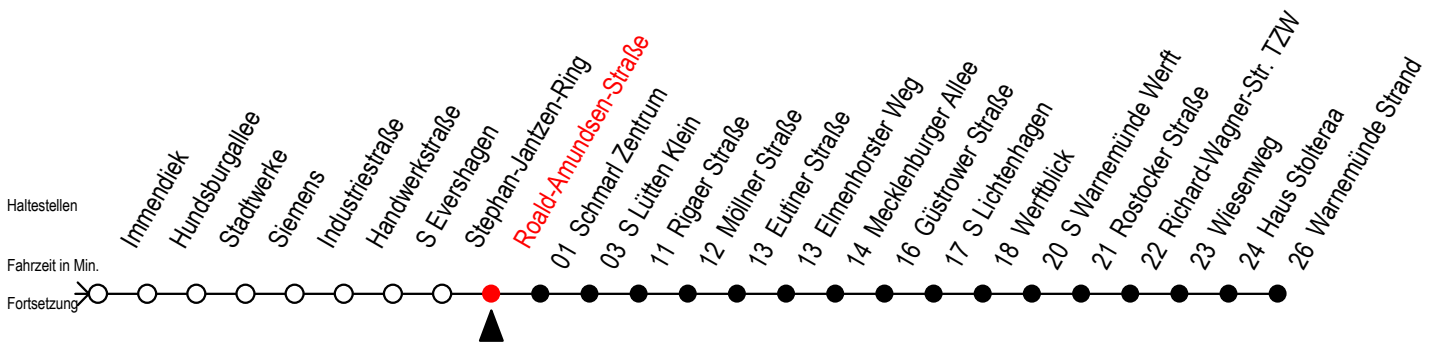

F1 Roald-Amundsen-Straße

Gültig ab 04.01.2021

Alle Angaben ohne Gewähr

Richtung: Warnemünde Strand

Uhr Montag - Freitag

Uhr Samstag

Uhr Sonntag - Feiertag

1	00	1	00	1	00
2	00	2	00	2	00
3	00	3	00	3	00
4	00 ^H	4	00 ^M	4	00 ^M
5	--	5	00 ^M 30 ^M	5	00 ^M 30 ^M
6	--	6	00 ^M 30 ^H	6	00 ^M 30 ^M
7	--	7	--	7	00 ^M 30 ^M
8	--	8	--	8	00 ^M 30 ^M

M = fährt ab Hast. Mecklenburger Allee weiter als Linie 36

H = fährt bis S Lütten Klein