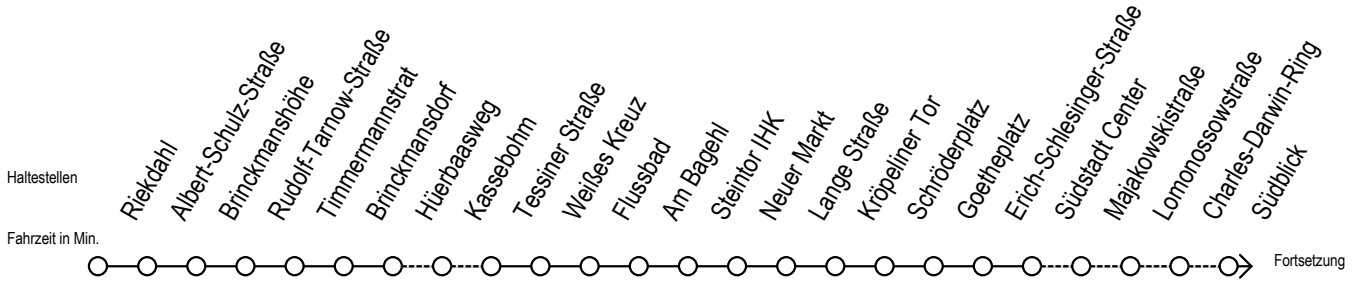

F1 Roald-Amundsen-Straße

Gültig ab 04.01.2021

Alle Angaben ohne Gewähr

Richtung: Warnemünde Strand

Uhr Montag - Freitag

Uhr Samstag

Uhr Sonntag - Feiertag

1	00	1	00	1	00
2	00	2	00	2	00
3	00	3	00	3	00
4	00 ^H	4	00 ^M	4	00 ^M
5	--	5	00 ^M 30 ^M	5	00 ^M 30 ^M
6	--	6	00 ^M 30 ^H	6	00 ^M 30 ^M
7	--	7	--	7	00 ^M 30 ^M
8	--	8	--	8	00 ^M 30 ^M

M = fährt ab Hast. Mecklenburger Allee weiter als Linie 36

H = fährt bis S Lütten Klein