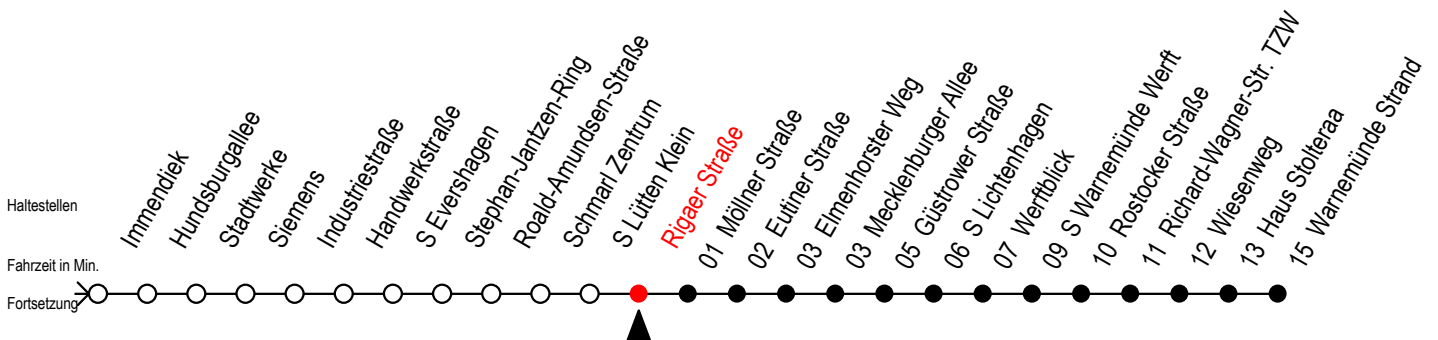

# F1 Rigaer Straße

Gültig ab 04.01.2021

Alle Angaben ohne Gewähr

**Richtung: Warnemünde Strand**

M = fährt ab Hast. Mecklenburger Allee weiter als Linie 36