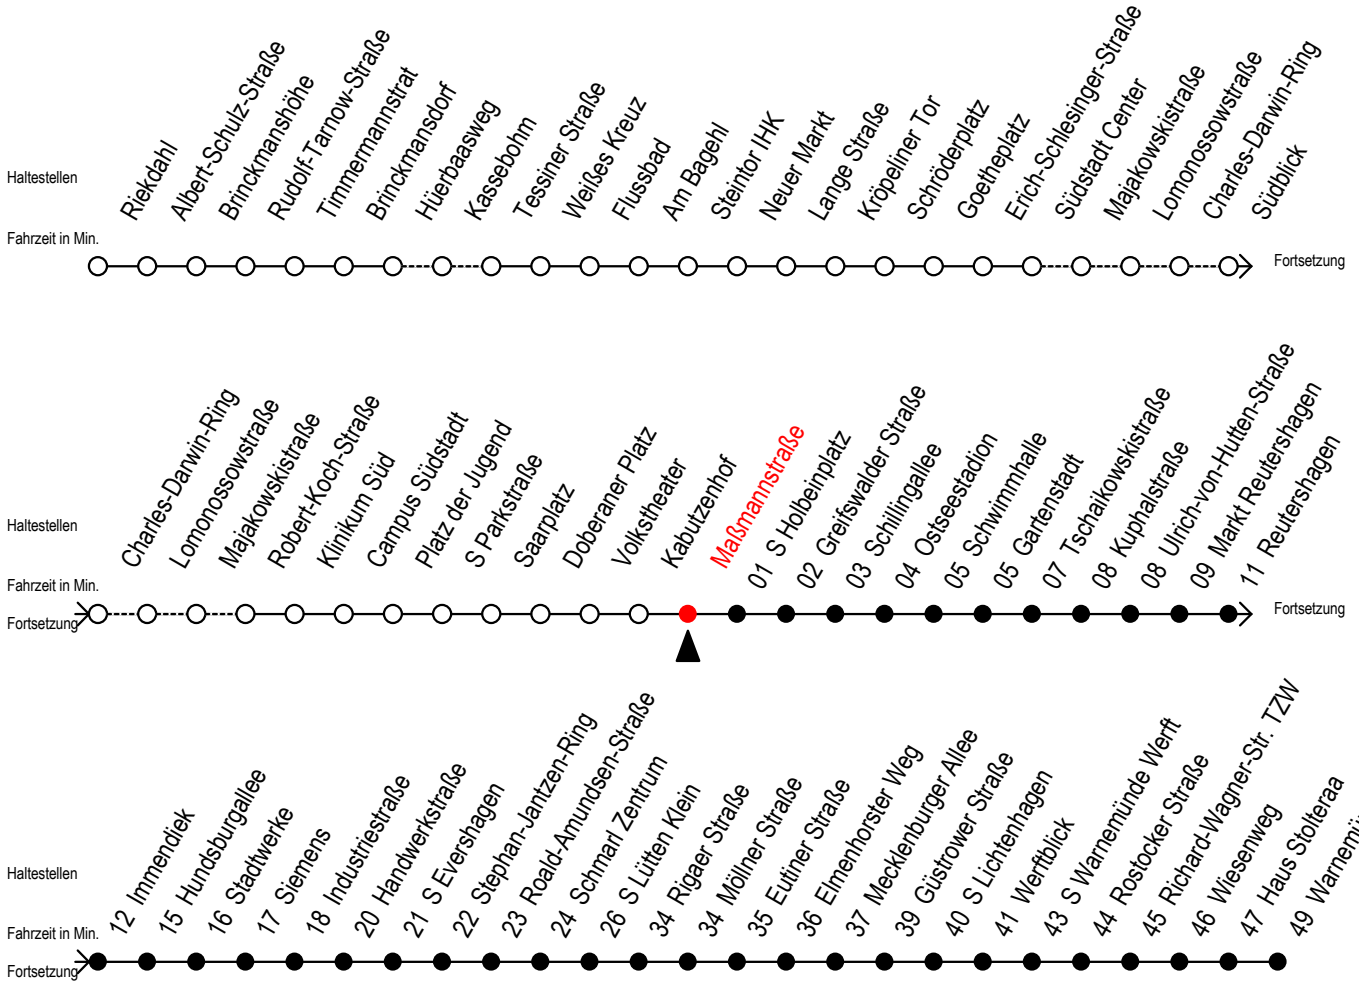

F1 Maßmannstraße

Gültig ab 04.01.2021

Alle Angaben ohne Gewähr

Richtung: Warnemünde Strand

Uhr Montag - Freitag

Uhr Samstag

Uhr Sonntag - Feiertag

0	37	0	37	0	37
1	37	1	37	1	37
2	37	2	37	2	37
3	37 ^H	3	37 ^M	3	37 ^M
4	--	4	37 ^M	4	37 ^M
5	--	5	07 ^M 37 ^M	5	07 ^M 37 ^M
6	--	6	07 ^H	6	07 ^M 37 ^M
7	--	7	--	7	07 ^M 37 ^M
8	--	8	--	8	07 ^M

M = fährt ab Hast. Mecklenburger Allee weiter als Linie 36

H = fährt bis S Lütten Klein