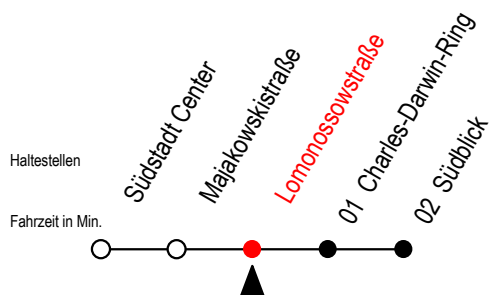

BUS F1A Lomonossowstraße

Gültig ab 04.01.2021

Alle Angaben ohne Gewähr

Richtung: Südblick

fährt als Abruf-Linien-Taxi mit Anschluss von Li.F1 in Ri. Riekdahl

Uhr Täglich - Nachtverkehr

1	43
2	43
3	43

Abruf - Linien - Taxi bitte bis spätestens 30 Min.
vor Abfahrt unter Tel. 0381/8021900 bestellen!