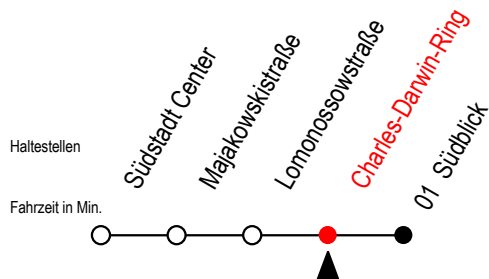

BUS F1A Charles-Darwin-Ring

Gültig ab 04.01.2021

Alle Angaben ohne Gewähr

Richtung: Südblick

fährt als Abruf-Linien-Taxi mit Anschluss von Li.F1 in Ri. Riekdahl

Uhr Täglich - Nachtverkehr

1	44
2	44
3	44

Abruf - Linien - Taxi bitte bis spätestens 30 Min.
vor Abfahrt unter Tel. 0381/8021900 bestellen!