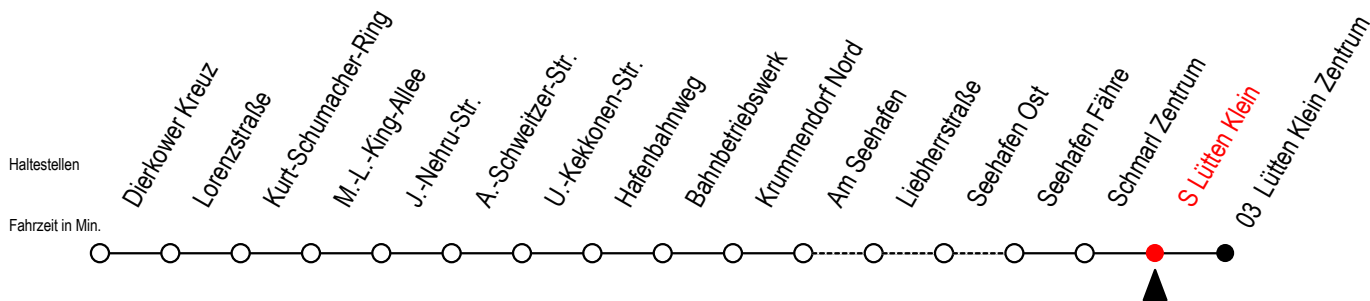

49 S Lütten Klein

Gültig ab 04.01.2021

Alle Angaben ohne Gewähr

Richtung: Lütten Klein Zentrum

Uhr Montag - Freitag

Uhr Samstag

Uhr Sonntag - Feiertag

5	54	5	--	5	--
6	44	6	59	6	--
7	44	7	55	7	25
8	--	8	55	8	55
9	--	9	55	9	55
10	--	10	55	10	55
11	--	11	55	11	55
12	--	12	55	12	55
13	44	13	55	13	55
14	44	14	55	14	55
15	44	15	55	15	55
16	44	16	55	16	55
17	44	17	55	17	55
18	44	18	55	18	55
19	44	19	55	19	55
20	54	20	--	20	55
21	54	21	--	21	--
22	54	22	--	22	--