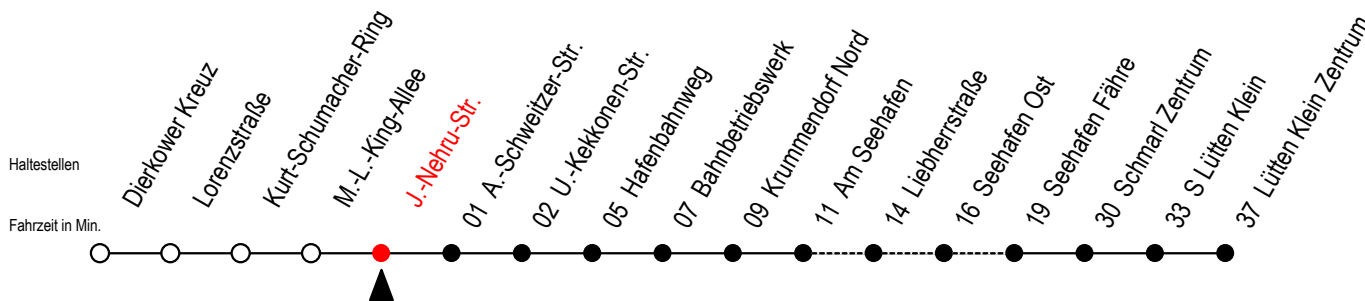

49 J.-Nehru-Str.

Gültig ab 04.01.2021

Alle Angaben ohne Gewähr

Richtung: Seehafen Fähre - Lütten Klein Zentrum

Bitte beachten Sie auch die Linie 19

Uhr Montag - Freitag

Uhr Samstag

Uhr Sonntag - Feiertag

5	26	5	25 ^{FT}	5	25 ^{FT}
6	16	6	28 ^L	6	--
7	16	7	30	7	00
8	16 ^H	8	30	8	30
9	16 ^H	9	30	9	30
10	16 ^H	10	30	10	30
11	16 ^H	11	30	11	30
12	16 ^H	12	30	12	30
13	16	13	30	13	30
14	16	14	30	14	30
15	16	15	30	15	30
16	16	16	30	16	30
17	16	17	30	17	30
18	16	18	30	18	30
19	16	19	30	19	30
20	23 ^L 50 ^{FT}	20	20 ^{FT}	20	30
21	23 ^L 50 ^{FT}	21	20 ^{FT}	21	20 ^{FT}
22	23 ^L	22	20 ^{FT}	22	20 ^{FT}
23	20 ^{FT}	23	20 ^{FT}	23	20 ^{FT}

L = fährt über Liebherrstraße

H = fährt bis S Lütten Klein

F = fährt bis Seehafen Fähre

T = fährt als Abruf-Linien-Taxi

Abruf - Linien - Taxi bitte bis spätestens 30 Min. vor der Abfahrt unter RSAG Tel. 0381/802 1900 bestellen!