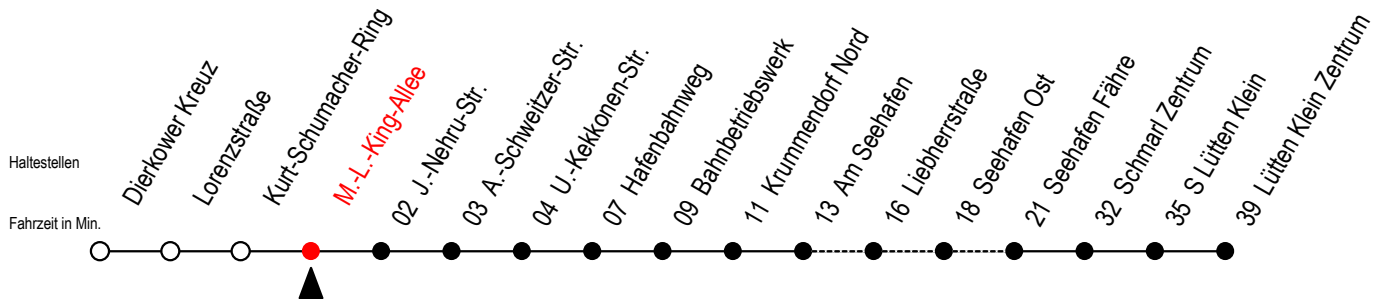

49 M.-L.-King-Allee

Gültig ab 04.01.2021

Alle Angaben ohne Gewähr

Richtung: Seehafen Fähre - Lütten Klein Zentrum

Bitte beachten Sie auch die Linie 19

Uhr Montag - Freitag

Uhr Samstag

Uhr Sonntag - Feiertag

5	24	5	24 ^{FT}	5	24 ^{FT}
6	14	6	26 ^L	6	59
7	14	7	29	7	--
8	14 ^H	8	29	8	29
9	14 ^H	9	29	9	29
10	14 ^H	10	29	10	29
11	14 ^H	11	29	11	29
12	14 ^H	12	29	12	29
13	14	13	29	13	29
14	14	14	29	14	29
15	14	15	29	15	29
16	14	16	29	16	29
17	14	17	29	17	29
18	14	18	29	18	29
19	14	19	29	19	29
20	21 ^L 49 ^{FT}	20	19 ^{FT}	20	29
21	21 ^L 49 ^{FT}	21	19 ^{FT}	21	19 ^{FT}
22	21 ^L	22	19 ^{FT}	22	19 ^{FT}
23	19 ^{FT}	23	19 ^{FT}	23	19 ^{FT}

L = fährt über Liebherrstraße

H = fährt bis S Lütten Klein

F = fährt bis Seehafen Fähre

T = fährt als Abruf-Linien-Taxi

Abruf - Linien - Taxi bitte bis spätestens 30 Min. vor der Abfahrt unter RSAG Tel. 0381/802 1900 bestellen!