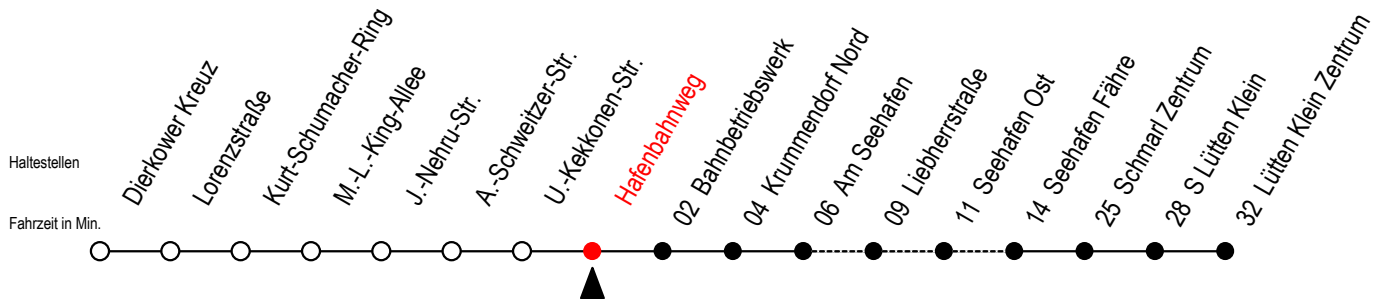

49 Hafenbahnweg

Gültig ab 04.01.2021

Alle Angaben ohne Gewähr

Richtung: Seehafen Fähre - Lütten Klein Zentrum

Bitte beachten Sie auch die Linie 19

Uhr Montag - Freitag

Uhr Samstag

Uhr Sonntag - Feiertag

5	31	5	29 ^{FT}	5	29 ^{FT}
6	21	6	33 ^L	6	--
7	21	7	35	7	05
8	21 ^H	8	35	8	35
9	21 ^H	9	35	9	35
10	21 ^H	10	35	10	35
11	21 ^H	11	35	11	35
12	21 ^H	12	35	12	35
13	21	13	35	13	35
14	21	14	35	14	35
15	21	15	35	15	35
16	21	16	35	16	35
17	21	17	35	17	35
18	21	18	35	18	35
19	21	19	35	19	35
20	28 ^L 54 ^{FT}	20	24 ^{FT}	20	35
21	28 ^L 54 ^{FT}	21	24 ^{FT}	21	24 ^{FT}
22	28 ^L	22	24 ^{FT}	22	24 ^{FT}
23	24 ^{FT}	23	24 ^{FT}	23	24 ^{FT}

L = fährt über Liebherrstraße

H = fährt bis S Lütten Klein

F = fährt bis Seehafen Fähre

T = fährt als Abruf-Linien-Taxi

Abruf - Linien - Taxi bitte bis spätestens 30 Min. vor der Abfahrt unter RSAG Tel. 0381/802 1900 bestellen!