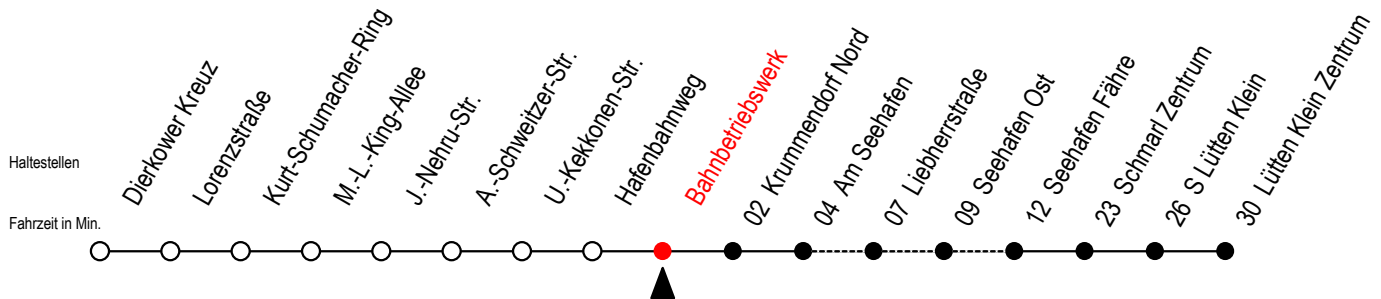

49 Bahnbetriebswerk

Gültig ab 04.01.2021

Alle Angaben ohne Gewähr

Richtung: Seehafen Fähre - Lütten Klein Zentrum

Bitte beachten Sie auch die Linie 19

Uhr Montag - Freitag

Uhr Samstag

Uhr Sonntag - Feiertag

| | | | | | |
|----|----------------------------------|----|------------------|----|------------------|
| 5 | 33 | 5 | 30 ^{FT} | 5 | 30 ^{FT} |
| 6 | 23 | 6 | 35 ^L | 6 | -- |
| 7 | 23 | 7 | 37 | 7 | 07 |
| 8 | 23 ^H | 8 | 37 | 8 | 37 |
| 9 | 23 ^H | 9 | 37 | 9 | 37 |
| 10 | 23 ^H | 10 | 37 | 10 | 37 |
| 11 | 23 ^H | 11 | 37 | 11 | 37 |
| 12 | 23 ^H | 12 | 37 | 12 | 37 |
| 13 | 23 | 13 | 37 | 13 | 37 |
| 14 | 23 | 14 | 37 | 14 | 37 |
| 15 | 23 | 15 | 37 | 15 | 37 |
| 16 | 23 | 16 | 37 | 16 | 37 |
| 17 | 23 | 17 | 37 | 17 | 37 |
| 18 | 23 | 18 | 37 | 18 | 37 |
| 19 | 23 | 19 | 37 | 19 | 37 |
| 20 | 30 ^L 55 ^{FT} | 20 | 25 ^{FT} | 20 | 37 |
| 21 | 30 ^L 55 ^{FT} | 21 | 25 ^{FT} | 21 | 25 ^{FT} |
| 22 | 30 ^L | 22 | 25 ^{FT} | 22 | 25 ^{FT} |
| 23 | 25 ^{FT} | 23 | 25 ^{FT} | 23 | 25 ^{FT} |

L = fährt über Liebherrstraße

H = fährt bis S Lütten Klein

F = fährt bis Seehafen Fähre

T = fährt als Abruf-Linien-Taxi

Abruf - Linien - Taxi bitte bis spätestens 30 Min. vor der Abfahrt unter RSAG Tel. 0381/802 1900 bestellen!