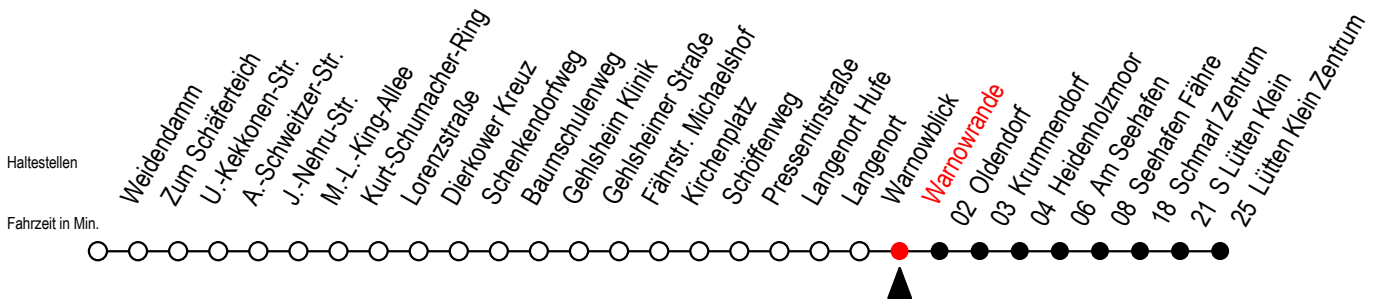

45 Warnowrande

Gültig ab 04.01.2021

Alle Angaben ohne Gewähr

Richtung: Seehafen Fähre - Lütten Klein Zentrum

Uhr Montag - Freitag

Uhr Samstag

Uhr Sonntag - Feiertag

5	03 51	5	--	5	--
6	11 ^F 51	6	37 ^F	6	--
7	11 ^F 51	7	32 ^F	7	--
8	51 ^H	8	32 ^F	8	32 ^F
9	51 ^H	9	32 ^F	9	32 ^F
10	51 ^H	10	33 ^F	10	33 ^F
11	51 ^H	11	33 ^F	11	33 ^F
12	51	12	33 ^F	12	33 ^F
13	51	13	33 ^F	13	33 ^F
14	11 ^F 51	14	33 ^F	14	33 ^F
15	11 ^F 51	15	33 ^F	15	33 ^F
16	11 ^F 51	16	33 ^F	16	33 ^F
17	51	17	33 ^F	17	33 ^F
18	51	18	33 ^F	18	33 ^F
19	--	19	33 ^F	19	33 ^F
20	03	20	--	20	--

F = fährt bis Seehafen Fähre

H = fährt bis S Lütten Klein