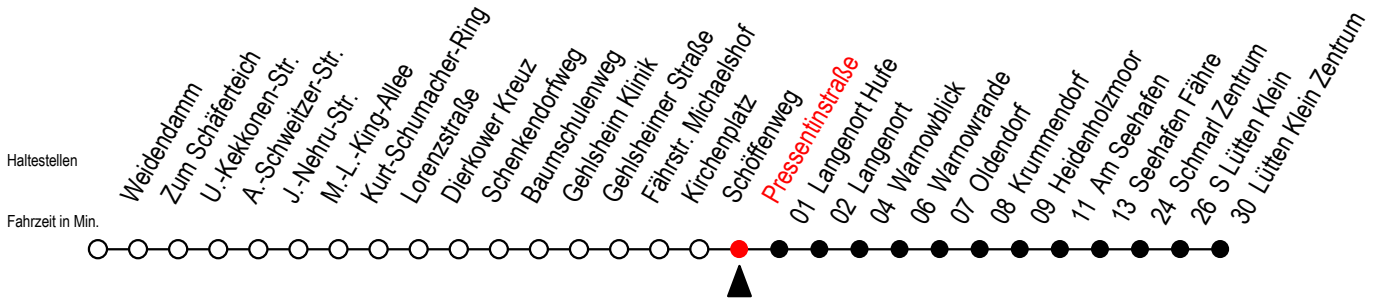

45 Pressentinstraße

Gültig ab 04.01.2021

Alle Angaben ohne Gewähr

Richtung: Warnowblick - Seehafen Fähre - Lütten Klein Zentrum

Uhr Montag - Freitag		Uhr Samstag		Uhr Sonntag - Feiertag	
4	27 ^W 58	4	02 ^W 32 ^W	4	02 ^W 32 ^W
5	27 ^W 46	5	02 ^W 32 ^W 47 ^{WT}	5	02 ^W 32 ^W 47 ^{WT}
6	06 ^F 27 ^W 46 56 ^{WS*}	6	02 ^W 32 ^F 57 ^W	6	02 ^W 32 ^W
7	06 ^F 16 ^{WS*} 26 ^W 46	7	27 ^F 57 ^W	7	02 ^W 32 ^W
8	06 ^W 26 ^W 46 ^H	8	27 ^F 57 ^W	8	02 ^W 27 ^F 57 ^W
9	06 ^W 26 ^W 46 ^H	9	27 ^F 57 ^W	9	27 ^F 57 ^W
10	06 ^W 26 ^W 46 ^H	10	28 ^F 58 ^W	10	28 ^F 58 ^W
11	06 ^W 26 ^W 46 ^H	11	28 ^F 58 ^W	11	28 ^F 58 ^W
12	06 ^W 26 ^W 46	12	28 ^F 58 ^W	12	28 ^F 58 ^W
13	06 ^W 26 ^W 46	13	28 ^F 58 ^W	13	28 ^F 58 ^W
14	06 ^F 26 ^W 46	14	28 ^F 58 ^W	14	28 ^F 58 ^W
15	06 ^F 26 ^W 46	15	28 ^F 58 ^W	15	28 ^F 58 ^W
16	06 ^F 26 ^W 46	16	28 ^F 58 ^W	16	28 ^F 58 ^W
17	06 ^W 26 ^W 46	17	28 ^F 58 ^W	17	28 ^F 58 ^W
18	06 ^W 26 ^W 46	18	28 ^F 58 ^W	18	28 ^F 58 ^W
19	06 ^W 28 ^W 58	19	28 ^F 58 ^W	19	28 ^F 58 ^W
20	27 ^W 57 ^W	20	28 ^W 57 ^W	20	28 ^W 57 ^W
21	27 ^W 57 ^W	21	27 ^W 57 ^W	21	27 ^W 57 ^W
22	27 ^W 57 ^W	22	27 ^W 57 ^W	22	27 ^W 57 ^W
23	27 ^W 57 ^W	23	27 ^W 57 ^W	23	27 ^W 57 ^W

W = fährt bis Warnowblick
H = fährt bis S Lütten Klein

F = fährt bis Seehafen Fähre
S = fährt an Schultagen*

* = Ferienzeiten siehe Infoblatt

T = fährt als Abruf - Linien - Taxi (ALT)
ALT bitte bis 30 Min. vor der Abfahrt
unter 0381/8021900 bestellen