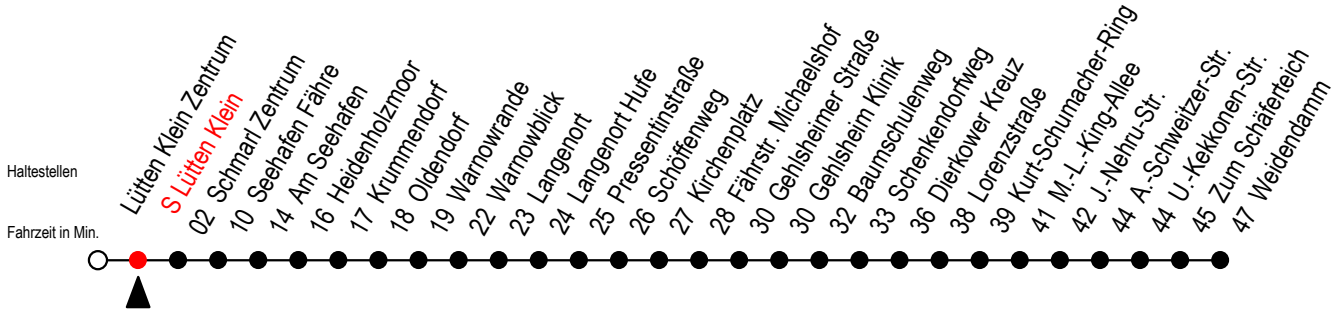

45 s Lütten Klein

Gültig ab 04.01.2021

Alle Angaben ohne Gewähr

Richtung: Seehafen - Warnowblick - Dierkower Kreuz - Weidendam

Uhr Montag - Freitag

5	06	48
6	48	
7	48	
8	48	
9	48	
10	48	
11	48	
12	48	
13	48	
14	48	
15	48	
16	48	
17	48	
18	48	
20	09	