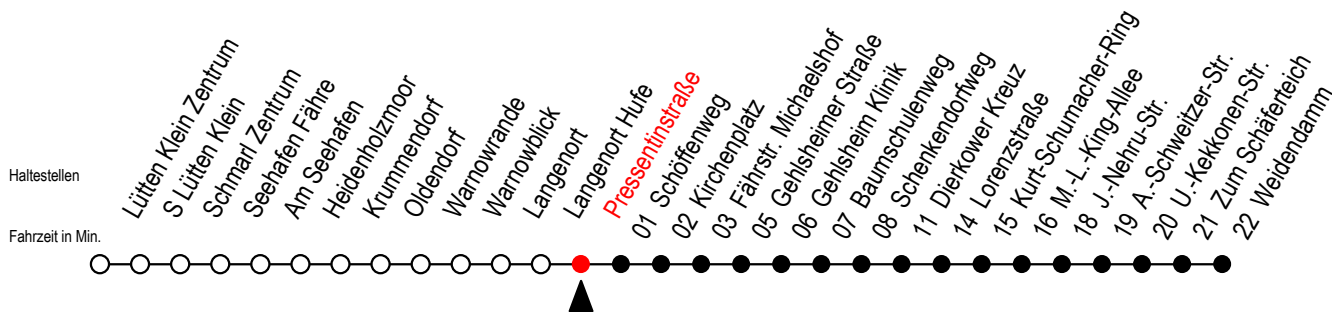

45 Pressentinstraße

Gültig ab 04.01.2021

Alle Angaben ohne Gewähr

Richtung: Dierkower Kreuz - Weidendamm

Uhr Montag - Freitag					Uhr Samstag			Uhr Sonntag - Feiertag				
4	30				4	26 ^D	56 ^D	4	26 ^D	56 ^D		
5	00	29	44	59	5	26 ^D	56 ^D	5	26 ^D	56 ^D		
6	14	33	43 ^{SX}	53	6	30		6	26 ^D	56 ^D		
7	03 ^{SX}	13	23 ^S	33	7	00	30	7	26 ^D			
	53											
8	13	33	53		8	00	30	8	00	30		
9	13	33	53		9	00	30	59	9	00	30	59
10	13	33	53		10	29	59		10	29	59	
11	13	33	53		11	29	59		11	29	59	
12	13	33	53		12	29	59		12	29	59	
13	13	33	53		13	29	59		13	29	59	
14	13	33	53		14	29	59		14	29	59	
15	13	33	53		15	29	59		15	29	59	
16	13	33	53		16	29	59		16	29	59	
17	13	33	53		17	29	59		17	29	59	
18	13	33	53		18	29	59		18	29	59	
19	13	29			19	29	59		19	29	59	
20	00	30			20	30			20	30		
21	00	30			21	00	30		21	00	30	
22	00	30			22	00	30		22	00	30	
23	00	30	49 ^X		23	00	30	49 ^X	23	00	30	49 ^X
0	19 ^X				0	19 ^X			0	19 ^X		

D = fährt als Li.45 bis Dierkower Kreuz - Anschliessend weiter als Li. F2.

X = fährt bis Dierkower Kreuz

S = fährt an Schultagen*

* Ferienzeiten siehe Infoblatt

Servicetelefon: 0381 / 8021900