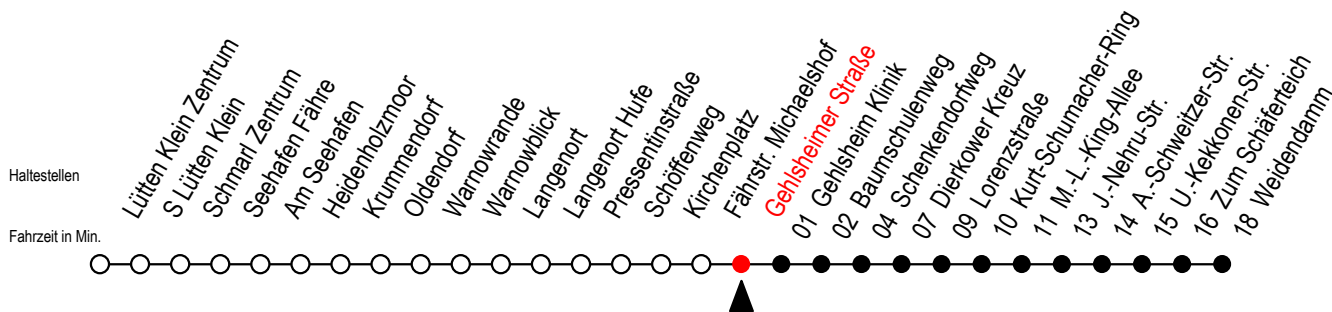

45 Gehlsheimer Straße

Gültig ab 04.01.2021

Alle Angaben ohne Gewähr

Richtung: Dierkower Kreuz - Weidendamm

Uhr Montag - Freitag

Uhr Samstag

Uhr Sonntag - Feiertag

4	35	4	31 ^D	4	31 ^D
5	05 34 49	5	01 ^D 31 ^D	5	01 ^D 31 ^D
6	05 20 39 49 ^{SX} 59	6	01 ^D 35	6	01 ^D 31 ^D
7	09 ^{SX} 19 29 ^S 39 59	7	05 35	7	01 ^D 31 ^D
8	19 39 59	8	05 35	8	05 35
9	19 39 59	9	05 35	9	05 35
10	19 39 59	10	04 34	10	04 34
11	19 39 59	11	04 34	11	04 34
12	19 39 59	12	04 34	12	04 34
13	19 39 59	13	04 34	13	04 34
14	19 39 59	14	04 34	14	04 34
15	19 39 59	15	04 34	15	04 34
16	19 39 59	16	04 34	16	04 34
17	19 39 59	17	04 34	17	04 34
18	19 39 59	18	04 34	18	04 34
19	19 34	19	04 34	19	04 34
20	05 35	20	04 35	20	04 35
21	05 35	21	05 35	21	05 35
22	05 35	22	05 35	22	05 35
23	05 35 54 ^X	23	05 35 54 ^X	23	05 35 54 ^X
0	24 ^X	0	24 ^X	0	24 ^X

D = fährt als Li.45 bis Dierkower Kreuz - Anschliessend weiter als Li. F2.

X = fährt bis Dierkower Kreuz

S = fährt an Schultagen*

* Ferienzeiten siehe Infoblatt

Servicetelefon: 0381 / 8021900