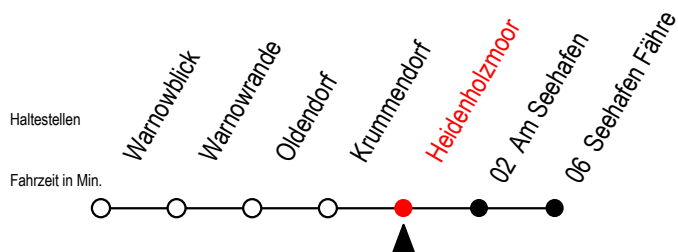

BUS 45A Heidenholzmoor

Gültig ab 04.01.2021

Alle Angaben ohne Gewähr

Richtung: Seehafen Fähre

Fährt als Abruf - Linien - Taxi

Uhr Täglich (Montag - Sonntag) - Nachtverkehr

20	36
21	06 36
22	06 36
23	06 36

Abruf - Linien - Taxi bitte bis spätestens 30. Min. vor der Abfahrt unter RSAG Service Telefon Nr. 0381/8021900 bestellen