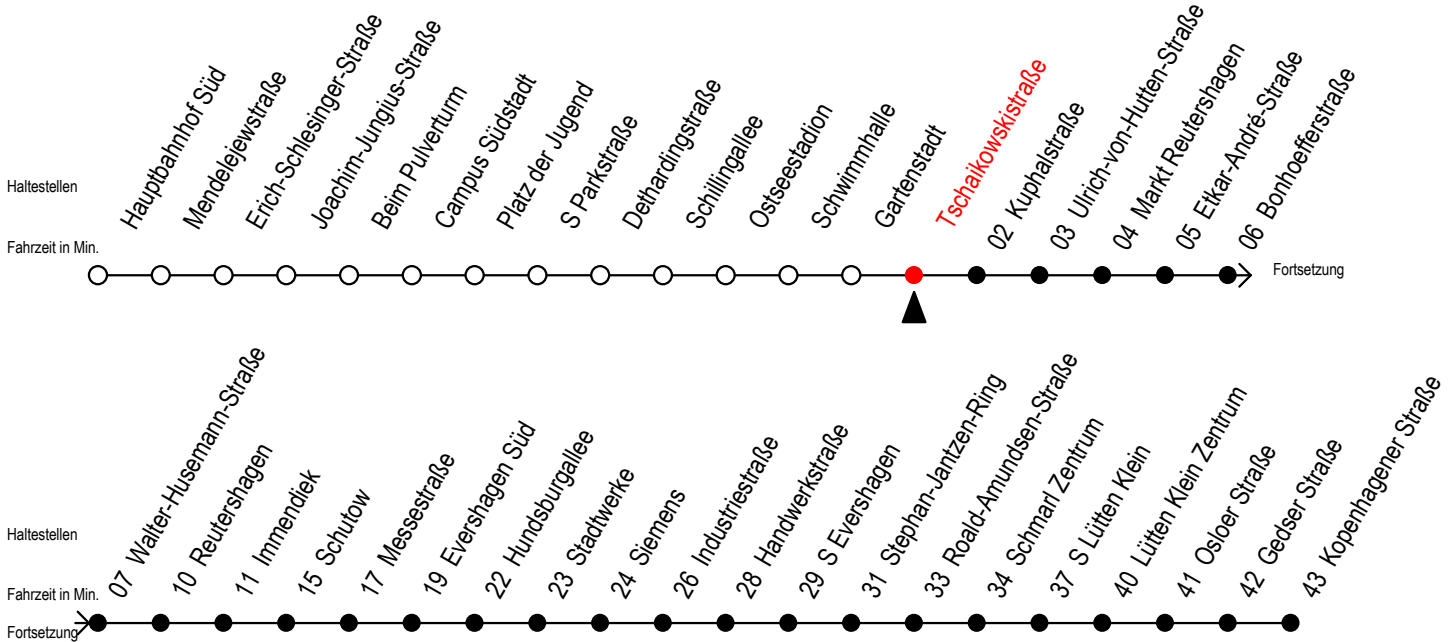

# 39 Tschaikowskistraße

Gültig ab 12.04.2021

Alle Angaben ohne Gewähr

Richtung: Kopenhagener Straße über Markt Reutershagen

geänderte Linienführung ab Osloer Straße auf Grund von Bauarbeiten

## Uhr Montag - Freitag

5	55
6	25 55
7	25 55
8	25 55
9	25 55
10	25 55
11	25 55
12	25 55
13	25 55
14	25 55
15	25 55
16	25 55
17	25 55
18	25 55