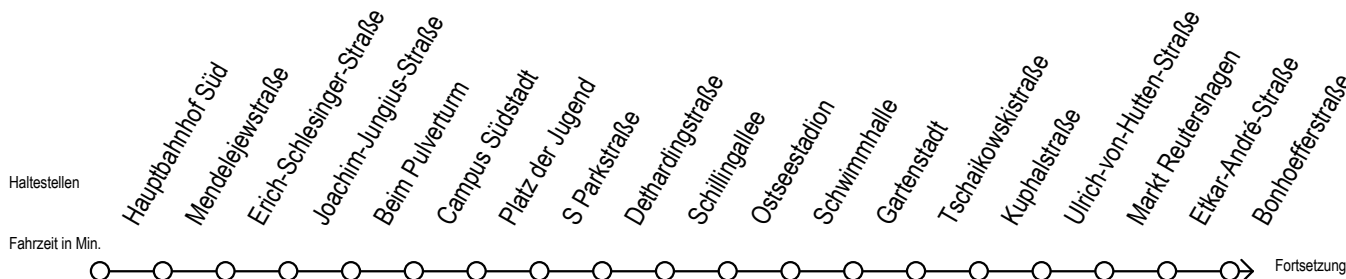

39 Stephan-Jantzen-Ring

Gültig ab 12.04.2021

Alle Angaben ohne Gewähr

Richtung: Kopenhagener Straße

geänderte Linienführung ab Osloer Straße auf Grund von Bauarbeiten

Uhr Montag - Freitag

5	27	57
6	26	56
7	26	56
8	26	56
9	26	56
10	26	56
11	26	56
12	26	56
13	26	56
14	26	56
15	26	56
16	26	56
17	26	56
18	26	56
19	26	56
20	26	