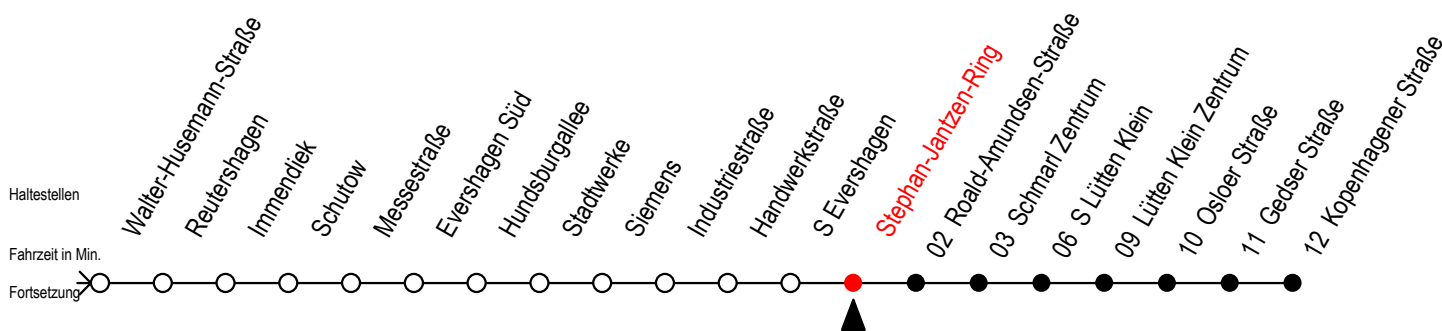

39 Stephan-Jantzen-Ring

Gültig ab 12.04.2021

Alle Angaben ohne Gewähr

Richtung: Kopenhagener Straße

geänderte Linienführung ab Osloer Straße auf Grund von Bauarbeiten

Uhr Montag - Freitag

5	27	57
6	26	56
7	26	56
8	26	56
9	26	56
10	26	56
11	26	56
12	26	56
13	26	56
14	26	56
15	26	56
16	26	56
17	26	56
18	26	56
19	26	56
20	26	