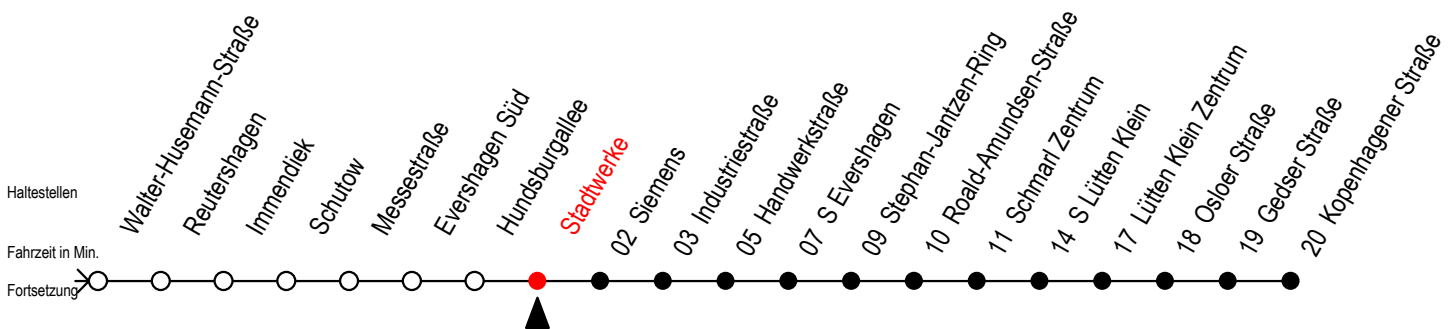

39 Stadtwerke

Gültig ab 12.04.2021

Alle Angaben ohne Gewähr

Richtung: Kopenhagener Straße

geänderte Linienführung ab Osloer Straße auf Grund von Bauarbeiten

Uhr Montag - Freitag

5	18	48
6	18	48
7	18	48
8	18	48
9	18	48
10	18	48
11	18	48
12	18	48
13	18	48
14	18	48
15	18	48
16	18	48
17	18	48
18	18	48
19	18	48
20	18	