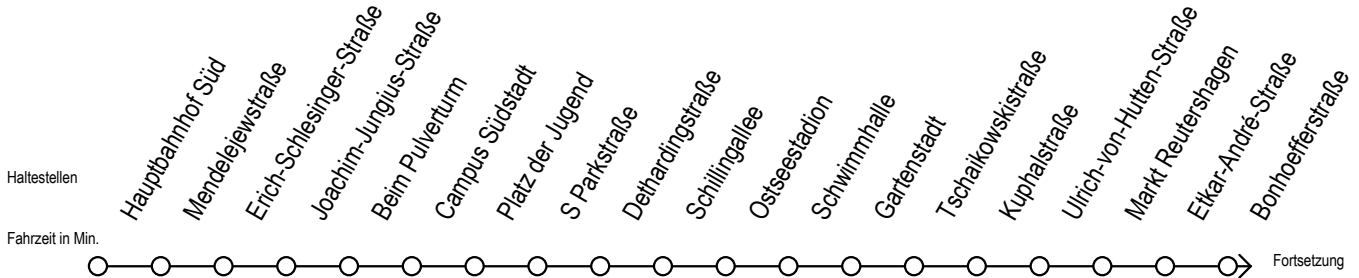

# 39 Schmarl Zentrum

Gültig ab 12.04.2021

Alle Angaben ohne Gewähr

Richtung: Kopenhagener Straße

geänderte Linienführung ab Osloer Straße auf Grund von Bauarbeiten

## Uhr Montag - Freitag

5	29	59
6	29	59
7	29	59
8	29	59
9	29	59
10	29	59
11	29	59
12	29	59
13	29	59
14	29	59
15	29	59
16	29	59
17	29	59
18	29	59
19	29	59
20	29	