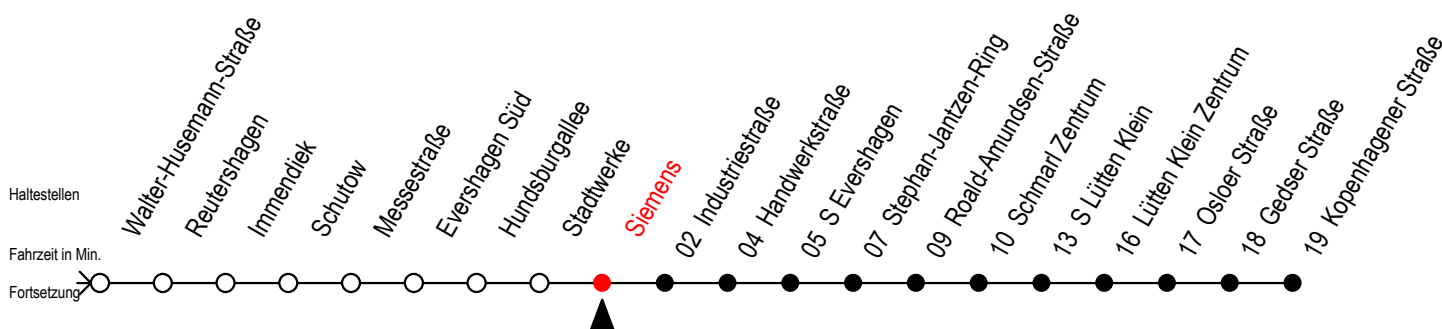

39 Siemens

Gültig ab 12.04.2021

Alle Angaben ohne Gewähr

Richtung: Kopenhagener Straße

geänderte Linienführung ab Osloer Straße auf Grund von Bauarbeiten

Uhr Montag - Freitag

5	20	50
6	19	49
7	19	49
8	19	49
9	19	49
10	19	49
11	19	49
12	19	49
13	19	49
14	19	49
15	19	49
16	19	49
17	19	49
18	19	49
19	19	49
20	19	