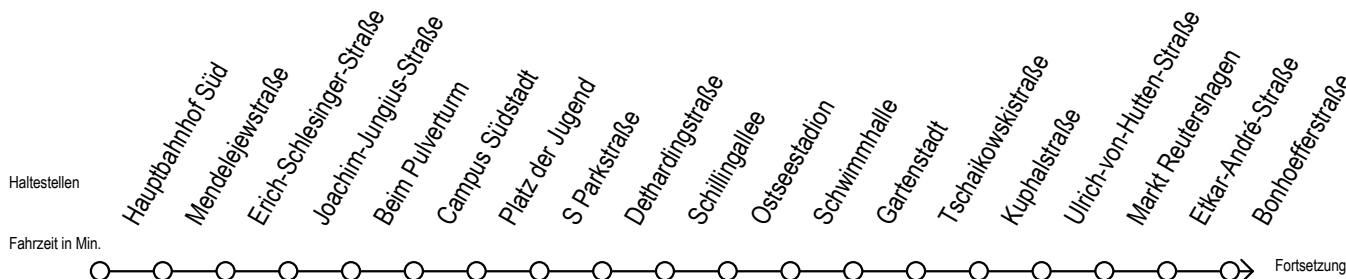

39 Schutow

Gültig ab 12.04.2021

Alle Angaben ohne Gewähr

Richtung: Kopenhagener Straße

geänderte Linienführung ab Osloer Straße auf Grund von Bauarbeiten

Uhr Montag - Freitag

5	10	40
6	09	39
7	09	39
8	09	39
9	09	39
10	09	39
11	09	39
12	09	39
13	09	39
14	09	39
15	09	39
16	09	39
17	09	39
18	09	39
19	09	39
20	09	