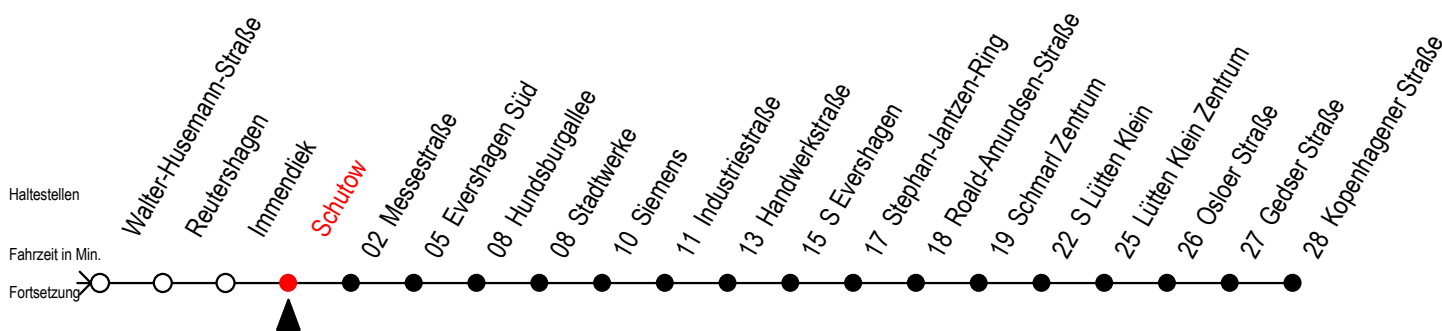

39 Schutow

Gültig ab 12.04.2021

Alle Angaben ohne Gewähr

Richtung: Kopenhagener Straße

geänderte Linienführung ab Osloer Straße auf Grund von Bauarbeiten

Uhr Montag - Freitag

5	10	40
6	09	39
7	09	39
8	09	39
9	09	39
10	09	39
11	09	39
12	09	39
13	09	39
14	09	39
15	09	39
16	09	39
17	09	39
18	09	39
19	09	39
20	09	