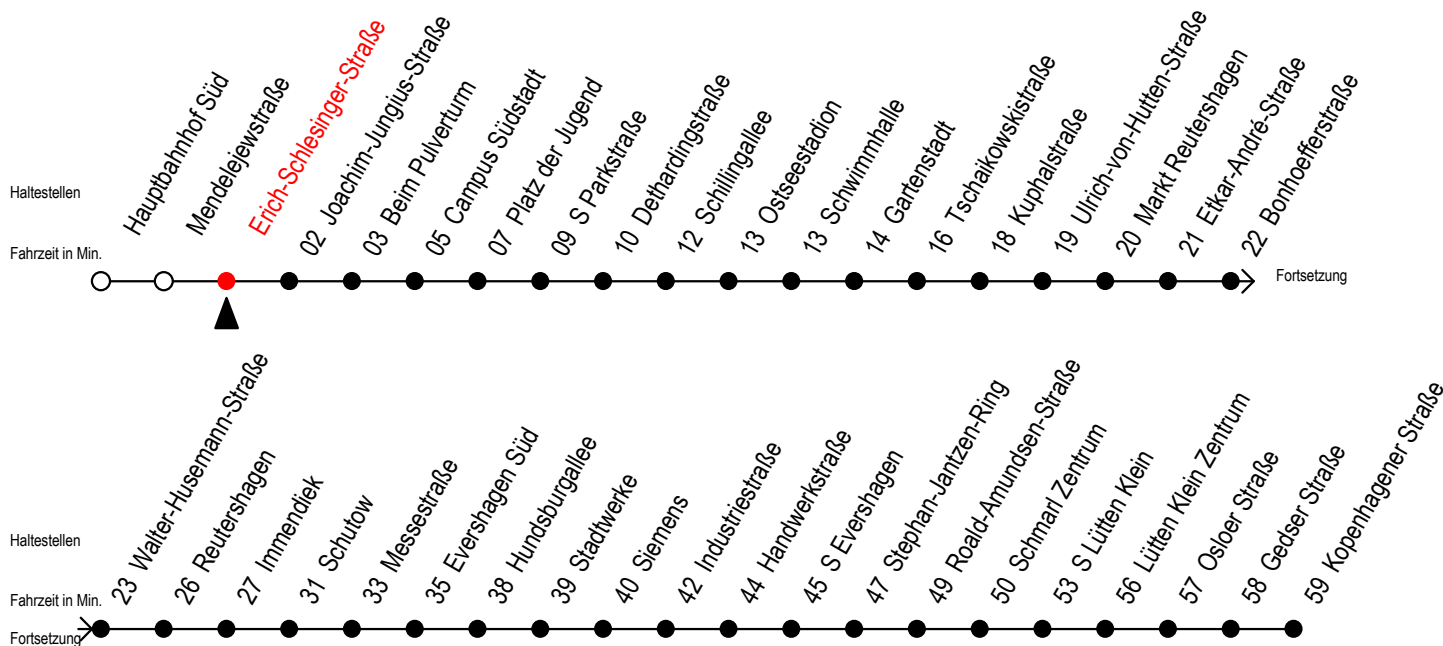

39 Erich-Schlesinger-Straße

Gültig ab 12.04.2021

Alle Angaben ohne Gewähr

Richtung: Kopenhagener Straße über Markt Reutershagen

geänderte Linienführung ab Osloer Straße auf Grund von Bauarbeiten

Uhr Montag - Freitag

5	37
6	07 37
7	07 37
8	07 37
9	07 37
10	07 37
11	07 37
12	07 37
13	07 37
14	07 37
15	07 37
16	07 37
17	07 37
18	07 37