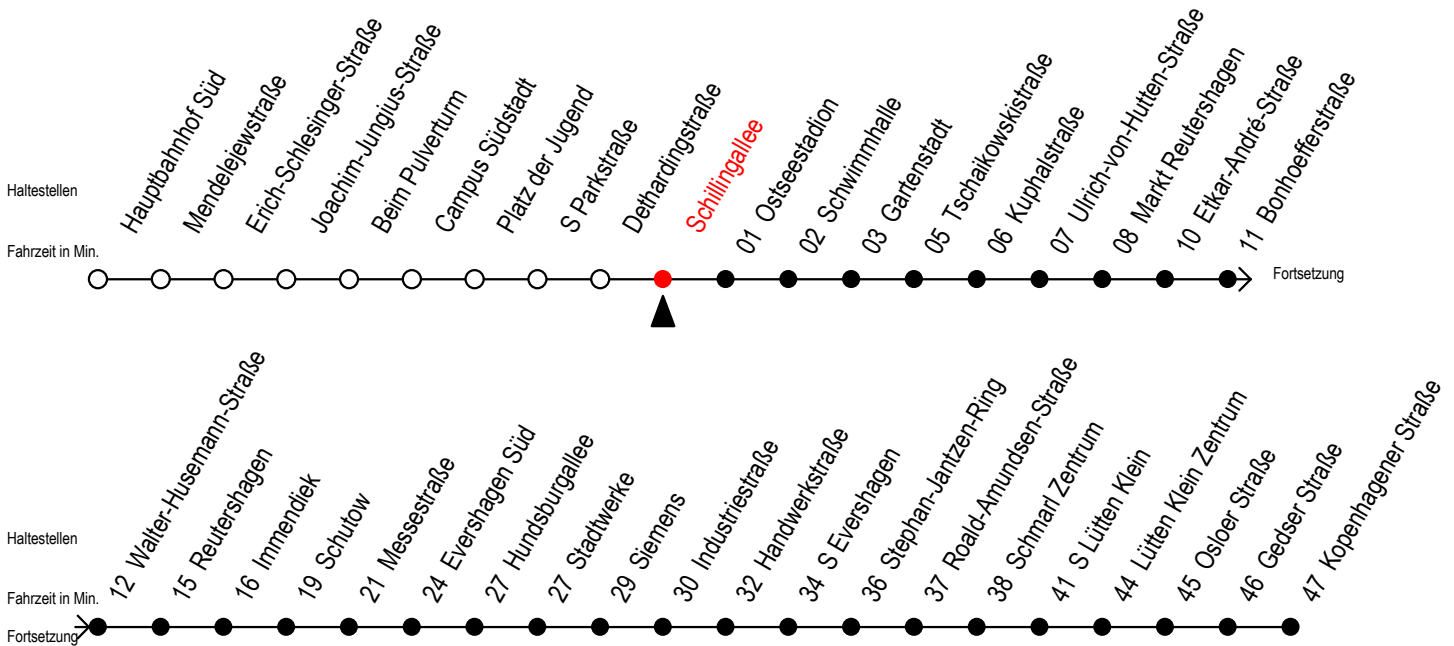

39 Schillingallee

Gültig ab 12.04.2021

Alle Angaben ohne Gewähr

Richtung: Kopenhagener Straße über Markt Reutershagen

geänderte Linienführung ab Osloer Straße auf Grund von Bauarbeiten

Uhr Montag - Freitag

5	50
6	20 50
7	20 50
8	20 50
9	20 50
10	20 50
11	20 50
12	20 50
13	20 50
14	20 50
15	20 50
16	20 50
17	20 50
18	20 50