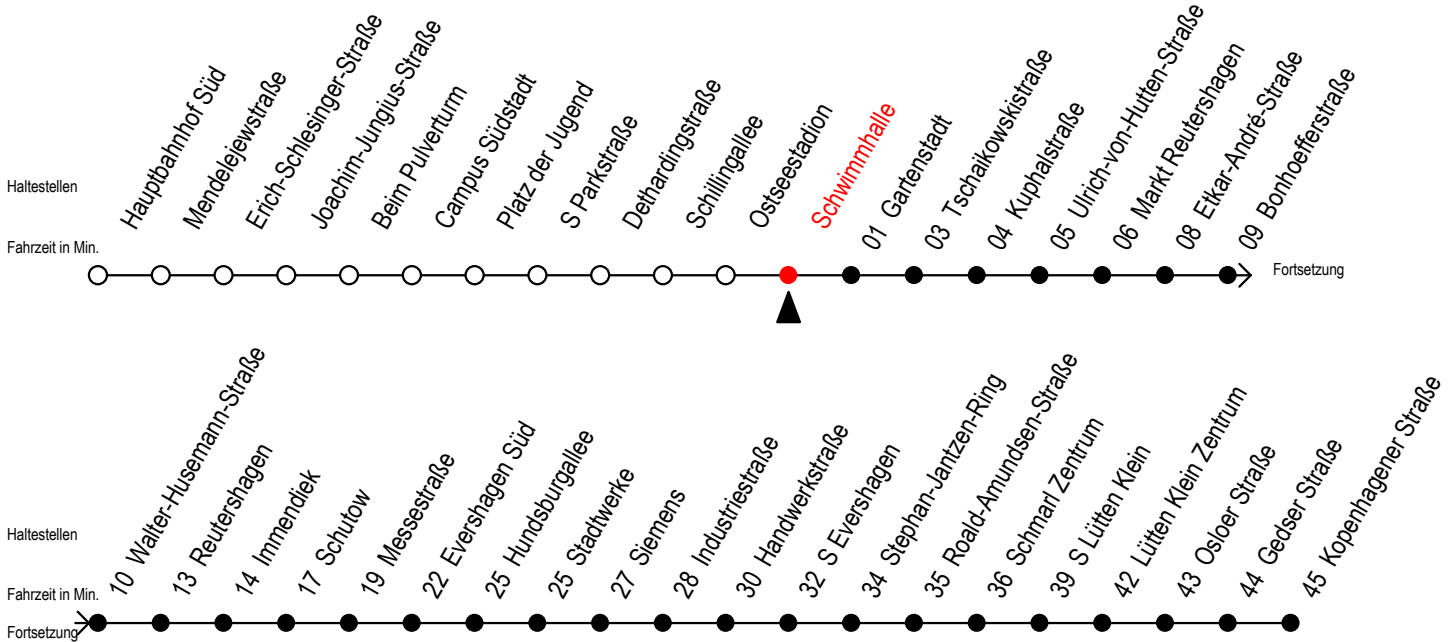

39 Schwimmhalle

Gültig ab 12.04.2021

Alle Angaben ohne Gewähr

Richtung: Kopenhagener Straße über Markt Reutershagen

geänderte Linienführung ab Osloer Straße auf Grund von Bauarbeiten

Uhr Montag - Freitag

5	53
6	23 53
7	23 53
8	23 53
9	23 53
10	23 53
11	23 53
12	23 53
13	23 53
14	23 53
15	23 53
16	23 53
17	23 53
18	23 53