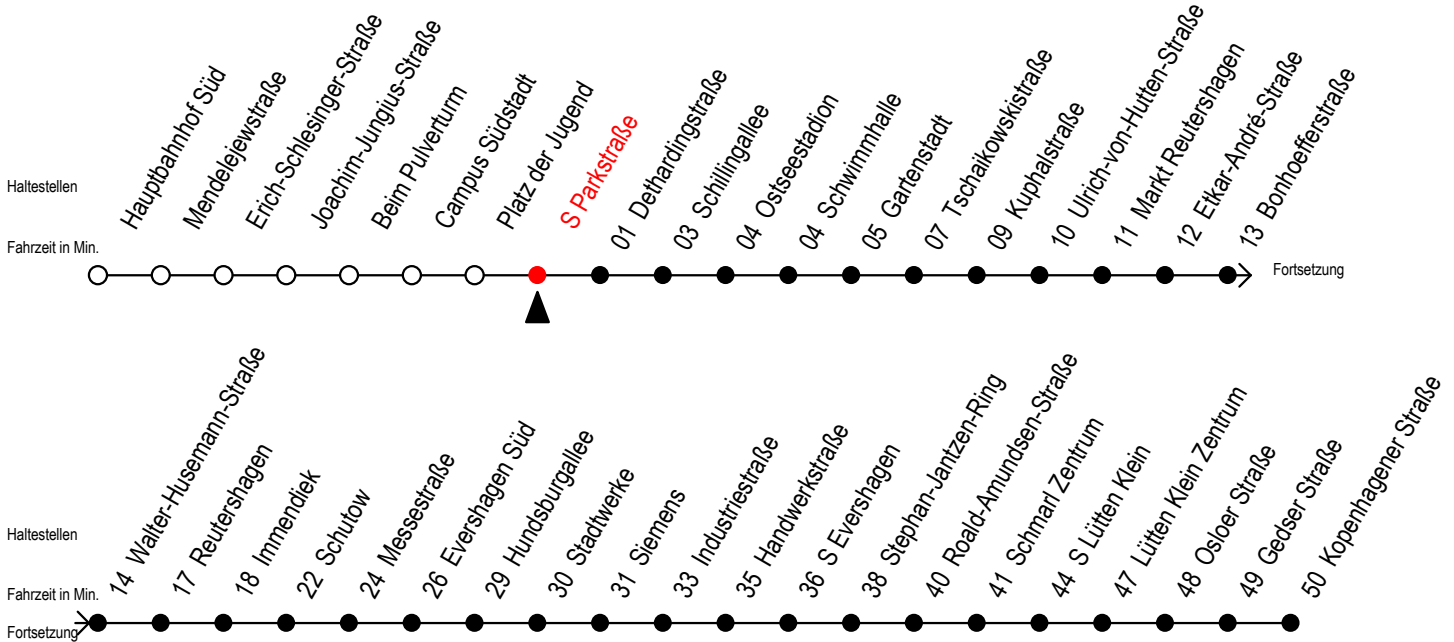

39 S Parkstraße

Gültig ab 12.04.2021

Alle Angaben ohne Gewähr

Richtung: Kopenhagener Straße über Markt Reutershagen

geänderte Linienführung ab Osloer Straße auf Grund von Bauarbeiten

Uhr Montag - Freitag

5	48	
6	18	48
7	18	48
8	18	48
9	18	48
10	18	48
11	18	48
12	18	48
13	18	48
14	18	48
15	18	48
16	18	48
17	18	48
18	18	48