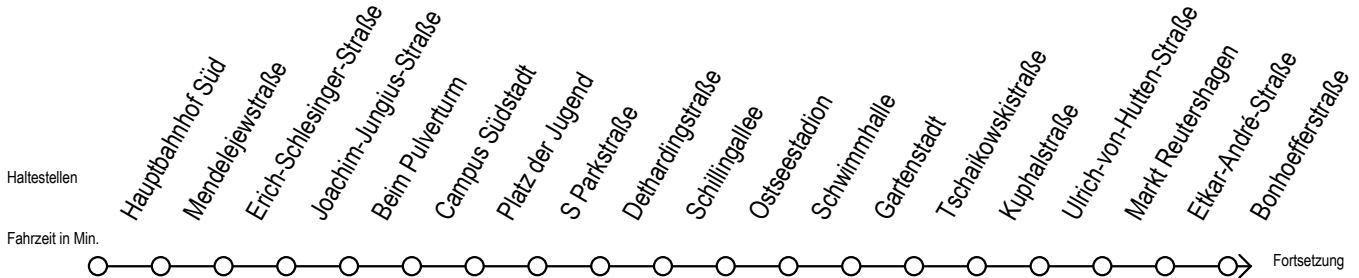

39 s Lütten Klein

Gültig ab 12.04.2021

Alle Angaben ohne Gewähr

Richtung: Kopenhagener Straße

geänderte Linienführung ab Osloer Straße auf Grund von Bauarbeiten

Uhr Montag - Freitag

5	33	
6	03	33
7	03	33
8	03	33
9	03	33
10	03	33
11	03	33
12	03	33
13	03	33
14	03	33
15	03	33
16	03	33
17	03	33
18	03	33
19	03	33
20	03	33