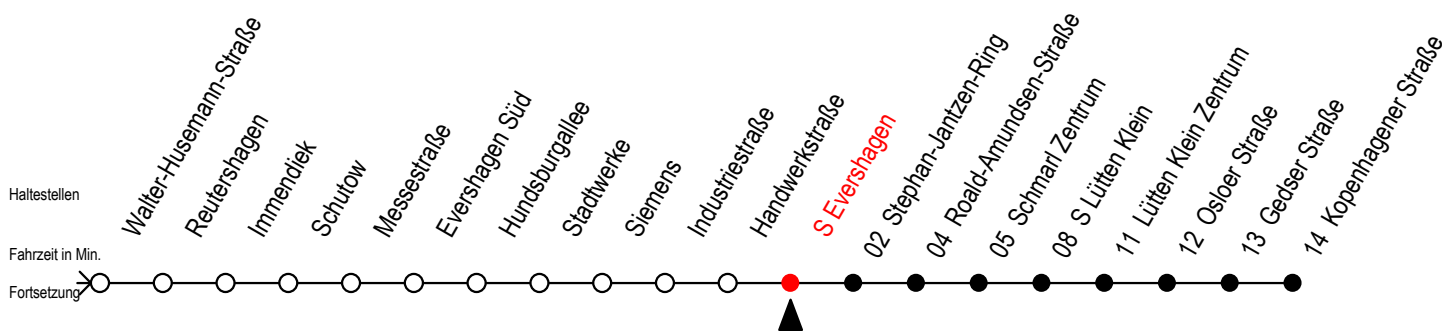

# 39 S Evershagen

Gültig ab 12.04.2021

Alle Angaben ohne Gewähr

Richtung: Kopenhagener Straße

geänderte Linienführung ab Osloer Straße auf Grund von Bauarbeiten

## Uhr Montag - Freitag

5	25	55
6	24	54
7	24	54
8	24	54
9	24	54
10	24	54
11	24	54
12	24	54
13	24	54
14	24	54
15	24	54
16	24	54
17	24	54
18	24	54
19	24	54
20	24	