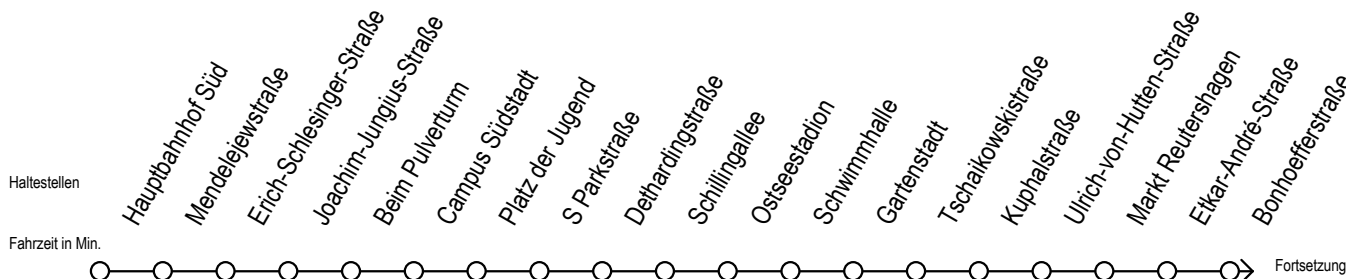

# 39 S Evershagen

Gültig ab 12.04.2021

Alle Angaben ohne Gewähr

Richtung: Kopenhagener Straße

geänderte Linienführung ab Osloer Straße auf Grund von Bauarbeiten

## Uhr Montag - Freitag

5	25	55
6	24	54
7	24	54
8	24	54
9	24	54
10	24	54
11	24	54
12	24	54
13	24	54
14	24	54
15	24	54
16	24	54
17	24	54
18	24	54
19	24	54
20	24	