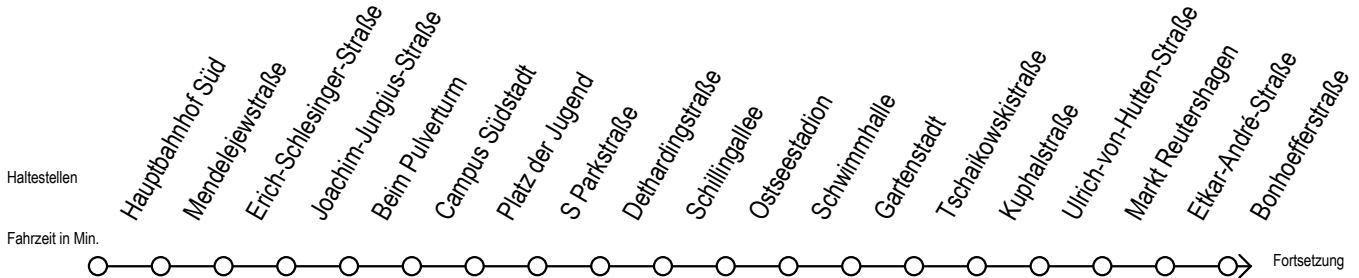

39 Reutershagen

Gültig ab 12.04.2021

Alle Angaben ohne Gewähr

Richtung: Kopenhagener Straße

geänderte Linienführung ab Osloer Straße auf Grund von Bauarbeiten

Uhr Montag - Freitag

5	05	35
6	05	35
7	05	35
8	05	35
9	05	35
10	05	35
11	05	35
12	05	35
13	05	35
14	05	35
15	05	35
16	05	35
17	05	35
18	05	35
19	05	35
20	05	