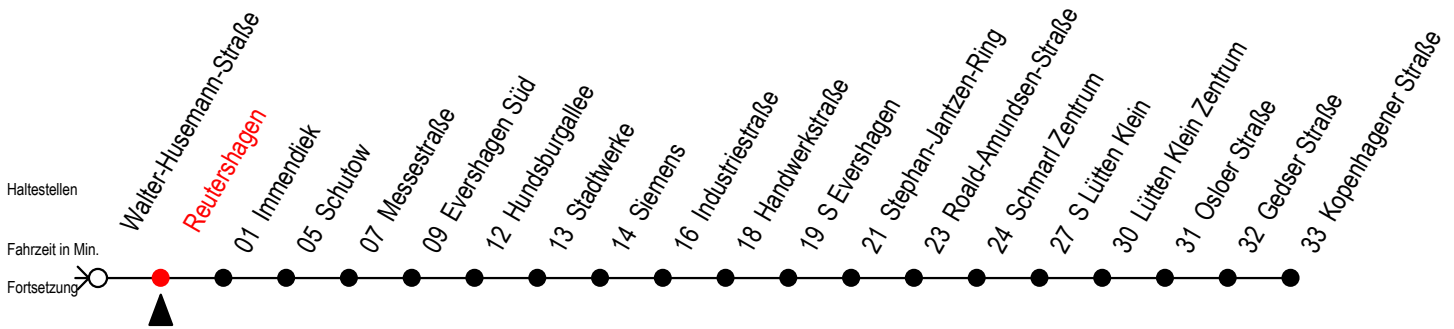

39 Reutershagen

Gültig ab 12.04.2021

Alle Angaben ohne Gewähr

Richtung: Kopenhagener Straße

geänderte Linienführung ab Osloer Straße auf Grund von Bauarbeiten

Uhr Montag - Freitag

5	05	35
6	05	35
7	05	35
8	05	35
9	05	35
10	05	35
11	05	35
12	05	35
13	05	35
14	05	35
15	05	35
16	05	35
17	05	35
18	05	35
19	05	35
20	05	