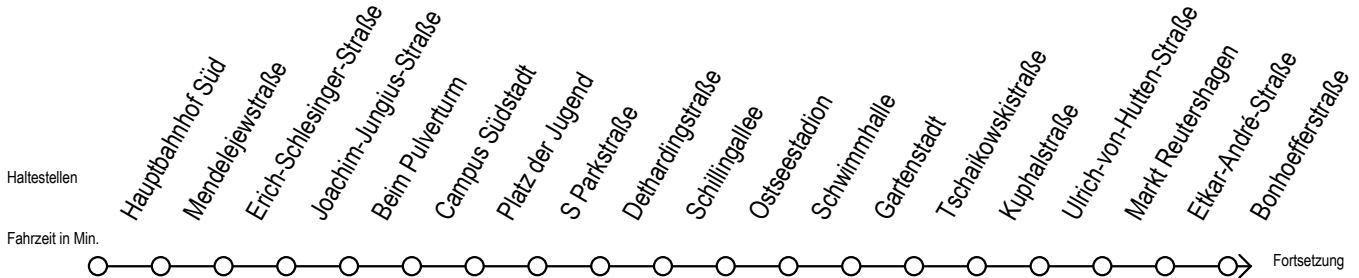

39 Roald-Amundsen-Straße

Gültig ab 12.04.2021

Alle Angaben ohne Gewähr

Richtung: Kopenhagener Straße

geänderte Linienführung ab Osloer Straße auf Grund von Bauarbeiten

Uhr Montag - Freitag

5	28	58
6	28	58
7	28	58
8	28	58
9	28	58
10	28	58
11	28	58
12	28	58
13	28	58
14	28	58
15	28	58
16	28	58
17	28	58
18	28	58
19	28	58
20	28	