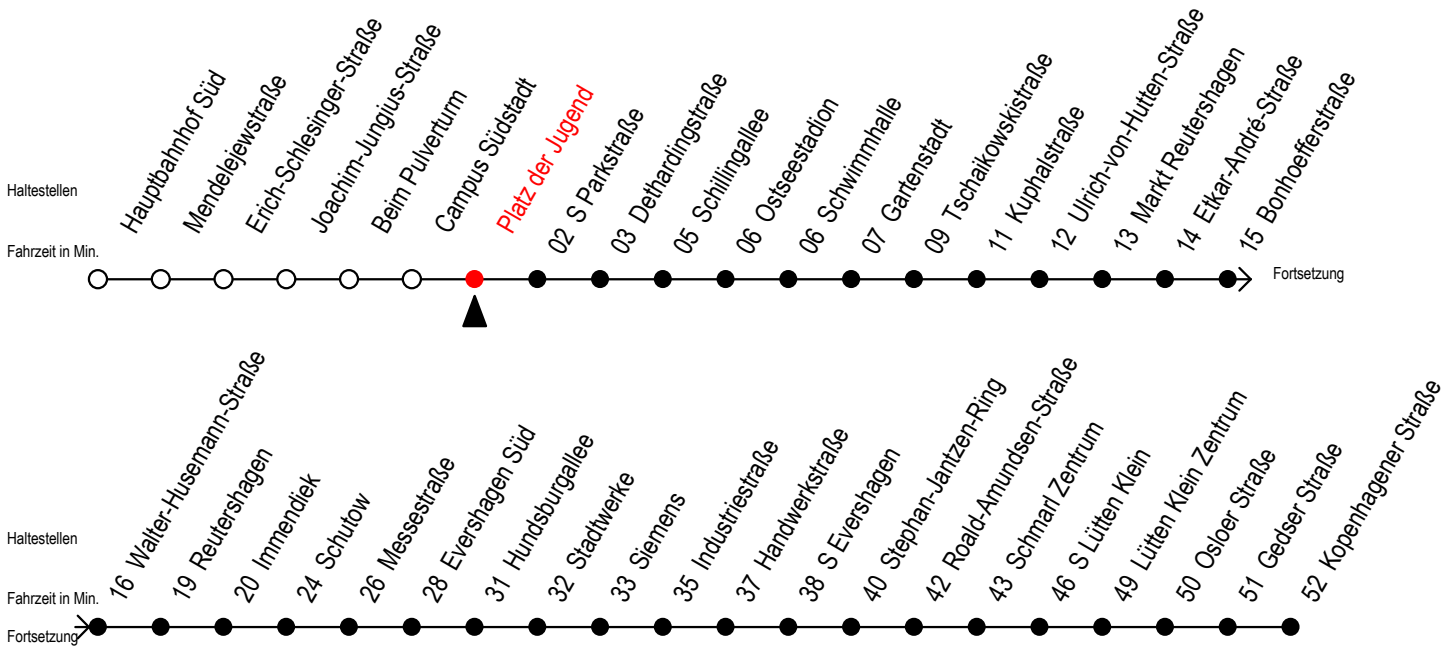

39 Platz der Jugend

Gültig ab 12.04.2021

Alle Angaben ohne Gewähr

Richtung: Kopenhagener Straße über Markt Reutershagen

geänderte Linienführung ab Osloer Straße auf Grund von Bauarbeiten

Uhr Montag - Freitag

5	46
6	16 46
7	16 46
8	16 46
9	16 46
10	16 46
11	16 46
12	16 46
13	16 46
14	16 46
15	16 46
16	16 46
17	16 46
18	16 46