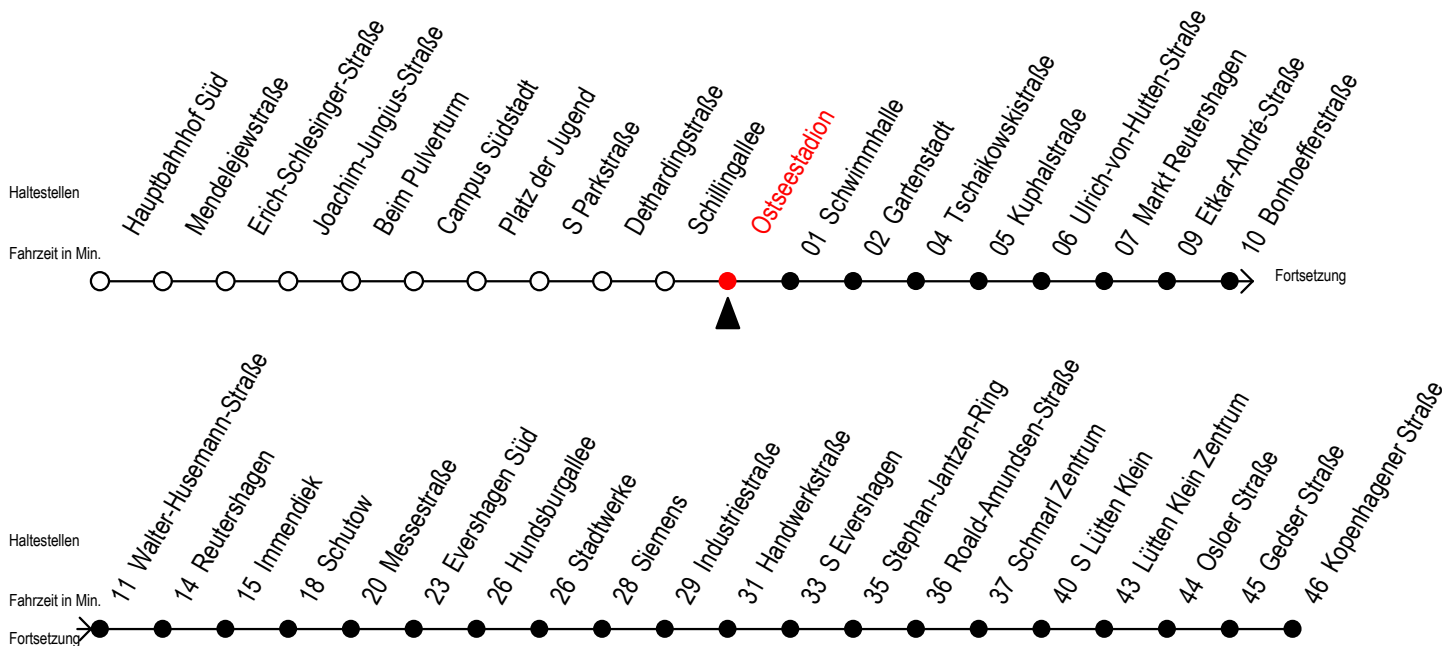

# 39 Ostseestation

Gültig ab 12.04.2021

Alle Angaben ohne Gewähr

Richtung: Kopenhagener Straße über Markt Reutershagen

geänderte Linienführung ab Osloer Straße auf Grund von Bauarbeiten

## Uhr Montag - Freitag

5	52
6	22 52
7	22 52
8	22 52
9	22 52
10	22 52
11	22 52
12	22 52
13	22 52
14	22 52
15	22 52
16	22 52
17	22 52
18	22 52