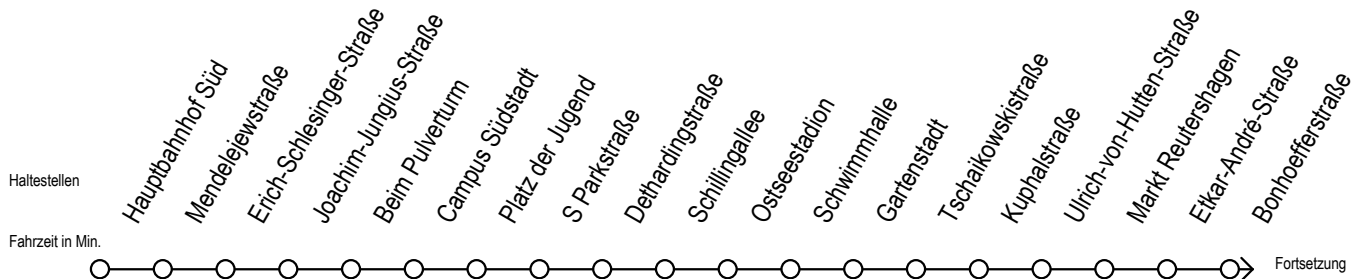

# 39 Osloer Straße

Gültig ab 12.04.2021

Alle Angaben ohne Gewähr

Richtung: Kopenhagener Straße

geänderte Linienführung ab Osloer Straße auf Grund von Bauarbeiten

## Uhr Montag - Freitag

5	37
6	07 37
7	07 37
8	07 37
9	07 37
10	07 37
11	07 37
12	07 37
13	07 37
14	07 37
15	07 37
16	07 37
17	07 37
18	07 37
19	07 37
20	07 37